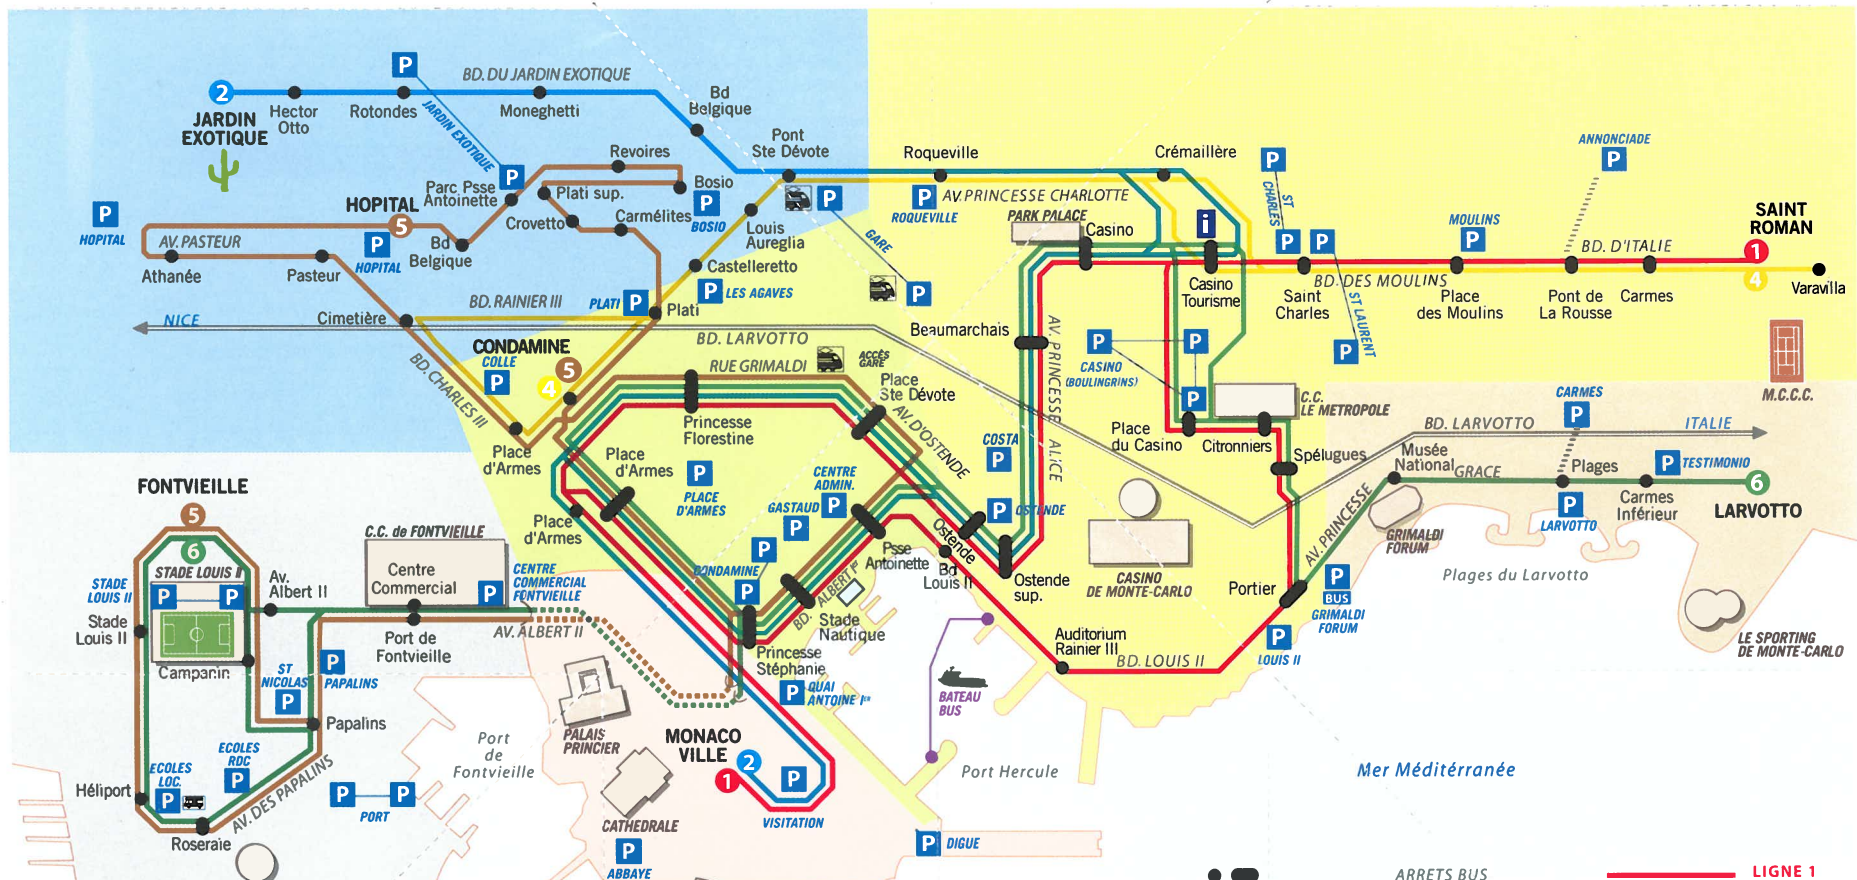

QUARTIERS	FONTVIEILLE	MONACO-VILLE	LA CONDAMINE	MONTE-CARLO	LARVOTTO	JARDIN EXOTIQUE			
BUS	Ligne 5 6	Ligne 1 2	Ligne 1 2 4 5 6	Ligne 1 2 4 6	Ligne 6	Ligne 2 5			
P	C. COMMERCIAL ECOLES RDC ECOLES LOC HELIPORT	PAPALINS PORT SAINT-NICOLAS STADE LOUIS II	PECHEURS BUS DIGUE ABBAYE VISITATION	LES AGAVES COLLE CONDAMINE PLACE D'ARMES	QUAI ANTOINE 1^{er} SQUARE GASTAUD CENTRE ADMIN. PLATI	CASINO COSTA LOUIS II MOULINS	OSTENDE ROQUEVILLE SAINT-CHARLES SAINT-LAURENT	CARMES GRIMALDI FORUM BUS LARVOTTO TESTIMONIO	BOSIO HOPITAL GARE JARDIN EXOTIQUE

ARRETS BUS

LIGNE 1