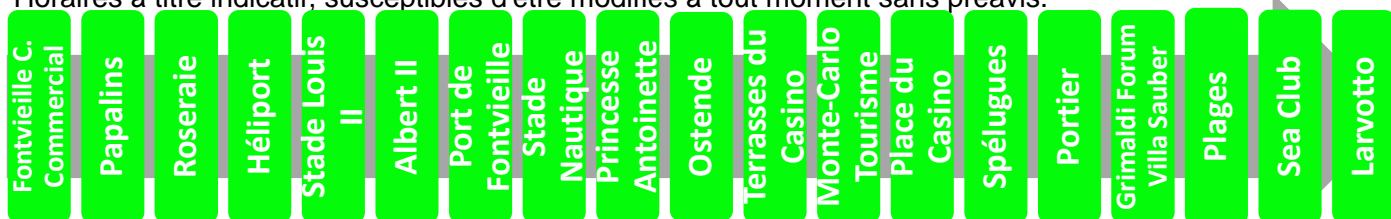

6 vers Larvotto

Arrêt : Stade Louis II

Lundi au vendredi																
Heure	6	7	8	9	10	11	12	13	14	15	16	17	18	19	20	21
Minute		04	03	00	09	09	08	08	09	01	02	02	03	04	16	02
		14	12	10	19	19	18	19	19	12	12	12	11	18	36	22
		24	23	19	29	29	28	29	29	22	22	23	20	34		
		34	32	29	39	39	38	39	39	32	32	33	30	54		
		46	42	39	49	49	48	49	50	42	42	43	40			
	54	51	49	59	59	58	59			52	52	53	51			

Samedi																
Heure	6	7	8	9	10	11	12	13	14	15	16	17	18	19	20	21
Minute		17	00	02	06	12	02	11	15	03	08	13	02	05	05	02
		34	16	18	23	28	20	27	31	20	24	29	20	25	37	22
		47	31	34	39	45	38	43	47	37	40	45	36	47		
		46	50	55		55	59			53	57		50			

Dimanche et férié																
Heure	6	7	8	9	10	11	12	13	14	15	16	17	18	19	20	21
Minute		42	08	08	15	12	14	04	10	02	18	19	18	03	07	17
			28	28	33	32	39	29	26	19	39	38	39	28	27	
			48	45	52	52		52	43	38	58	59		47	47	
			59							59						

Horaires à titre indicatif, susceptibles d'être modifiés à tout moment sans préavis.

Validité : à partir du 09 mars 2015

Plus d'informations
sur www.cam.mc ou au 97 70 22 22