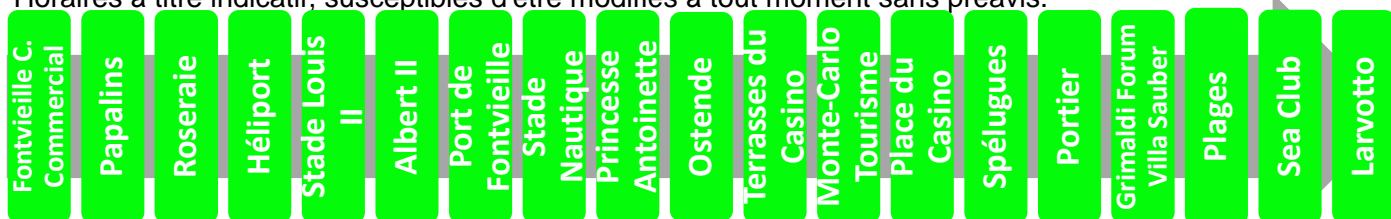

6 vers Larvotto

Arrêt : Place du Casino

Lundi au vendredi																
Heure	6	7	8	9	10	11	12	13	14	15	16	17	18	19	20	21
Minute		14	04	01	09	09	09	04	09	00	02	02	03	01	04	12
		24	13	10	19	19	18	13	19	11	12	12	13	14	26	32
		34	22	20	29	29	28	23	29	22	22	22	21	28	46	
		44	33	29	39	39	38	35	39	32	32	33	30	44		
		56	42	39	49	49	53	39	49	42	42	43	40			
			52	49	59	59		49		52	52	53	50			
				59				59								

Samedi																
Heure	6	7	8	9	10	11	12	13	14	15	16	17	18	19	20	21
Minute		27	10	12	00	05	12	05	09	13	03	07	12	00	15	12
		44	26	28	16	22	30	21	25	30	18	23	30	15	47	32
		57	41	44	33	38	48	37	41	47	34	39	46	35		
			56		49	55		58	57		50	55		57		

Dimanche et férié																
Heure	6	7	8	9	10	11	12	13	14	15	16	17	18	19	20	21
Minute		52	18	18	09	02	02	14	02	12	09	08	09	13	17	27
			38	38	25	22	24	39	20	29	28	29	28	38	37	
			58	55	43	42	49		36	48	49	48	49	57	57	
								53								

Horaires à titre indicatif, susceptibles d'être modifiés à tout moment sans préavis.

Validité : à partir du 09 mars 2015

Plus d'informations
sur www.cam.mc ou au 97 70 22 22