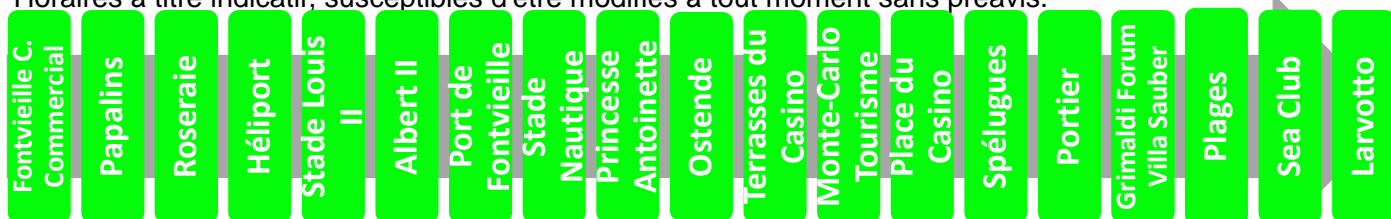

6 vers Larvotto

Arrêt : Albert II

Lundi au vendredi																
Heure	6	7	8	9	10	11	12	13	14	15	16	17	18	19	20	21
Minute		05	04	01	00	00	00	04	00	02	03	03	04	05	17	03
		15	13	11	10	10	09	14	10	13	13	13	12	19	37	23
		25	24	20	20	20	19	26	20	23	23	24	21	35		
		35	33	30	30	30	29	30	30	33	33	34	31	55		
		47	43	40	40	40	44	40	40	43	43	44	41			
	55	52	50	50	50	55	50	50	51	53	53	54	52			

Samedi																
Heure	6	7	8	9	10	11	12	13	14	15	16	17	18	19	20	21
Minute		18	01	03	07	13	03	12	00	04	09	14	03	06	06	03
		35	17	19	24	29	21	28	16	21	25	30	21	26	38	23
		48	32	35	40	46	39	49	32	38	41	46	37	48		
			47	51	56		56		48	54	58		51			

Dimanche et férié																
Heure	6	7	8	9	10	11	12	13	14	15	16	17	18	19	20	21
Minute		43	09	09	00	13	15	05	11	03	00	20	00	04	08	18
			29	29	16	33	40	30	27	20	19	39	19	29	28	
			49	46	34	53		53	44	39	40		40	48	48	
					53						59					

Horaires à titre indicatif, susceptibles d'être modifiés à tout moment sans préavis.

Validité : à partir du 09 mars 2015

Plus d'informations
sur www.cam.mc ou au 97 70 22 22