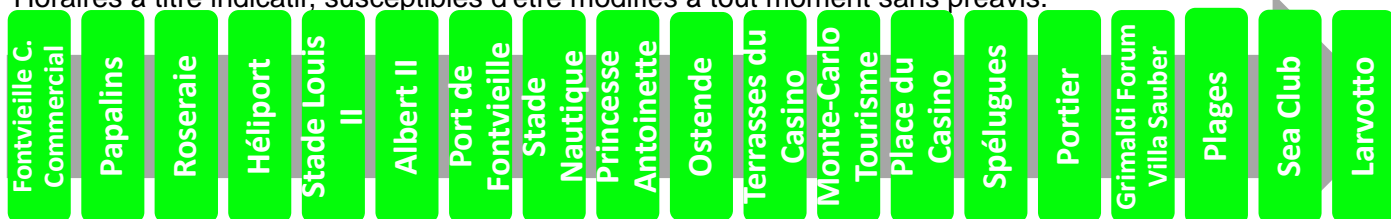

6 vers Larvotto

Arrêt : Stade Nautique

Lundi au vendredi																
Heure	6	7	8	9	10	11	12	13	14	15	16	17	18	19	20	21
Minute		07	06	03	02	02	02	06	02	04	05	05	06	07	19	05
		17	15	13	12	12	11	16	12	15	15	15	14	21	39	25
		27	26	22	22	22	21	28	22	25	25	26	23	37		
		37	35	32	32	32	31	32	32	35	35	36	33	57		
		49	45	42	42	42	46	42	42	45	45	46	43			
	57	54	52	52	52	57	52	53	55	55	56	54				

Samedi																
Heure	6	7	8	9	10	11	12	13	14	15	16	17	18	19	20	21
Minute		20	03	05	09	15	05	14	02	06	11	00	05	08	08	05
		37	19	21	26	31	23	30	18	23	27	16	23	28	40	25
		50	34	37	42	48	41	51	34	40	43	32	39	50		
		49	53	58		58		50	56		48	53				

Dimanche et férié																
Heure	6	7	8	9	10	11	12	13	14	15	16	17	18	19	20	21
Minute		45	11	11	02	15	17	07	13	05	02	01	02	06	10	20
			31	31	18	35	42	32	29	22	21	22	21	31	30	
			51	48	36	55		55	46	41	42	41	42	50	50	
				55												

Horaires à titre indicatif, susceptibles d'être modifiés à tout moment sans préavis.

Validité : à partir du 09 mars 2015

Plus d'informations
sur www.cam.mc ou au 97 70 22 22