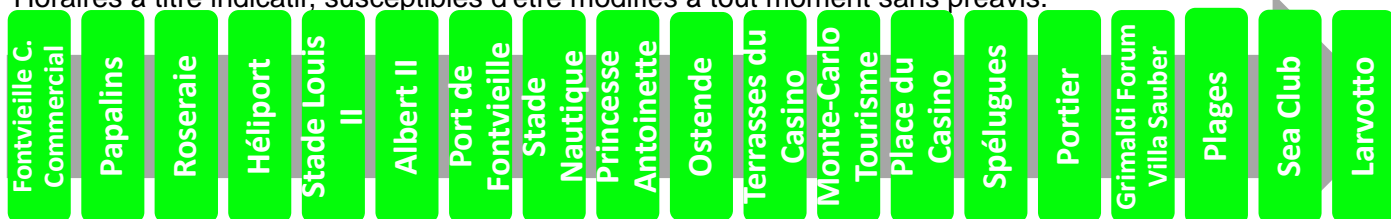

6 vers Larvotto

Arrêt : Grimaldi Forum

Lundi au vendredi																
Heure	6	7	8	9	10	11	12	13	14	15	16	17	18	19	20	21
Minute		17	07	04	02	02	02	07	02	03	05	05	06	04	07	15
		27	16	13	12	12	12	16	12	14	15	15	16	17	29	35
		37	25	23	22	22	21	26	22	25	25	25	24	31	49	
		47	36	32	32	32	31	38	32	35	35	36	33	47		
		59	45	42	42	42	41	42	42	45	45	46	43			
		55	52	52	52	56	52	52	55	55	56	53				

Samedi																
Heure	6	7	8	9	10	11	12	13	14	15	16	17	18	19	20	21
Minute		30	00	15	03	08	15	08	01	00	06	10	15	03	00	15
		47	13	31	19	25	33	24	12	16	21	26	33	18	18	35
			29	47	36	41	51	40	28	33	37	42	49	38	50	
			44		52	58			44	50	53	58				
			59													

Dimanche et férié																
Heure	6	7	8	9	10	11	12	13	14	15	16	17	18	19	20	21
Minute		55	21	01	12	05	05	17	05	15	12	11	12	16	00	00
			41	21	28	25	27	42	23	32	31	32	31	41	20	30
			41	46	45	52			39	51	52	51	52		40	
			58						56							

Horaires à titre indicatif, susceptibles d'être modifiés à tout moment sans préavis.

Validité : à partir du 09 mars 2015

Plus d'informations
sur www.cam.mc ou au 97 70 22 22