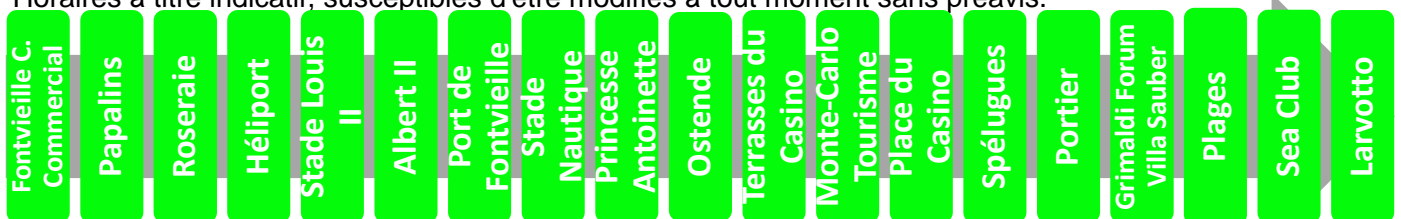

6 vers Larvotto

Arrêt : Portier

Lundi au vendredi																
Heure	6	7	8	9	10	11	12	13	14	15	16	17	18	19	20	21
Minute		16	06	03	01	01	01	06	01	02	04	04	05	03	06	14
		26	15	12	11	11	11	15	11	13	14	14	15	16	28	34
		36	24	22	21	21	20	25	21	24	24	24	23	30	48	
		46	35	31	31	31	30	37	31	34	34	35	32	46		
		58	44	41	41	41	40	41	41	41	44	44	45	42		
		54	51	51	51	55	51	51	51	54	54	55	52			

Samedi																
Heure	6	7	8	9	10	11	12	13	14	15	16	17	18	19	20	21
Minute		29	12	14	02	07	14	07	00	15	05	09	14	02	17	14
		46	28	30	18	24	32	23	11	32	20	25	32	17	49	34
		59	43	46	35	40	50	39	27	49	36	41	48	37		
			58		51	57			43		52	57		59		
									59							

Dimanche et férié																
Heure	6	7	8	9	10	11	12	13	14	15	16	17	18	19	20	21
Minute		54	20	00	11	04	04	16	04	14	11	10	11	15	19	29
			40	20	27	24	26	41	22	31	30	31	30	40	39	
				40	45	44	51		38	50	51	50	51	59	59	
				57					55							

Horaires à titre indicatif, susceptibles d'être modifiés à tout moment sans préavis.

Validité : à partir du 09 mars 2015

Plus d'informations
sur www.cam.mc ou au 97 70 22 22