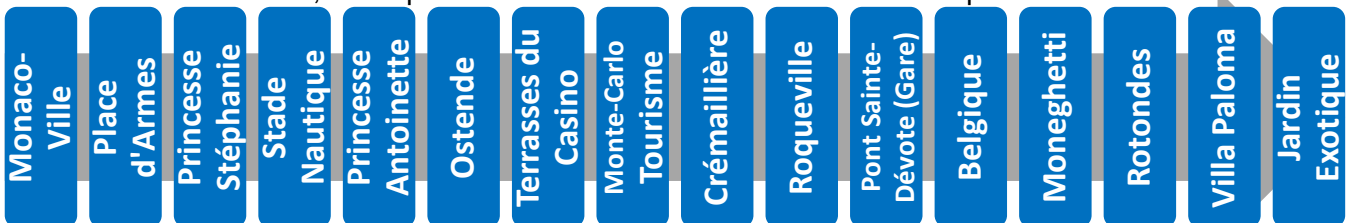

2 vers Jardin Exotique

Arrêt : Crémaillère

Lundi au vendredi																
Heure	6	7	8	9	10	11	12	13	14	15	16	17	18	19	20	21
Minute	59	15	Un bus toutes les 10 minutes Consultez les horaires en temps réel aux arrêts 											08	08	27
		27												22	28	
		39												36	53	
		49												52		
		58														

Samedi																
Heure	6	7	8	9	10	11	12	13	14	15	16	17	18	19	20	21
Minute		05	03	11	05	01	16	13	08	12	00	08	15	08	24	
		28	19	30	23	20	35	32	26	28	17	25	32	35	47	
		45	35	48	42	38	54	50	39	44	34	41	49	57		
			52			57			56		51	58				

Dimanche et férié																
Heure	6	7	8	9	10	11	12	13	14	15	16	17	18	19	20	21
Minute		28	09	13	19	03	10	18	03	01	01	01	01	09	07	
		49	29	35	41	25	33	41	21	21	21	21	21	36	36	
			51	57		47	55		41	41	41	41	41			

Horaires à titre indicatif, susceptibles d'être modifiés à tout moment sans préavis.

Validité : à partir du 5 juin 2018

Plus d'informations
sur www.cam.mc ou au 97 70 22 22