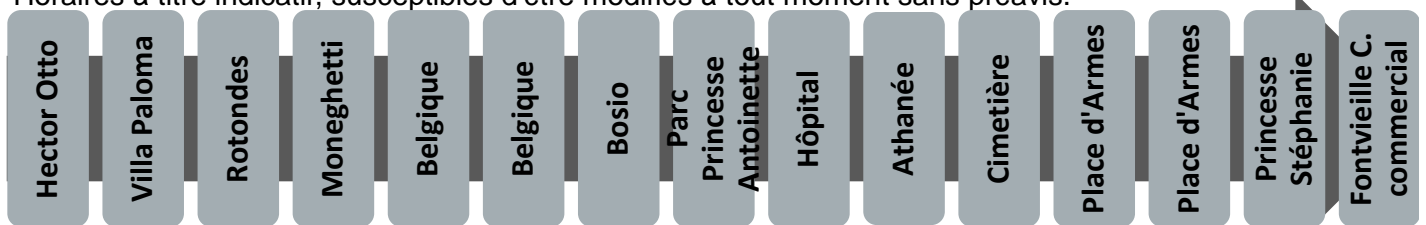

3 vers Fontvieille

Arrêt : Rotondes

Lundi au vendredi																
Heure	6	7	8	9	10	11	12	13	14	15	16	17	18	19	20	21
Minute		47	03	00	15	12	10	05	16	11	08	06	03	14	02	
			21	20	35	31	28	23	34	30	27	25	22	32		
			41	38	53	50	47	40	53	49	46	44	41			
			57				58						57			

Samedi																
Heure	6	7	8	9	10	11	12	13	14	15	16	17	18	19	20	21
Minute			22	08	23	16	08	21	08	24	16	09	00	14		
				32	49	42	33		33	51	42	33	24	57		
				57					59							

Dimanche et férié																
Heure	6	7	8	9	10	11	12	13	14	15	16	17	18	19	20	21
Minute			22	08	23	16	08	21	08	24	16	09	00	14		
				32	49	42	33		33	51	42	33	24	57		
				57					59							

Horaires à titre indicatif, susceptibles d'être modifiés à tout moment sans préavis.

Validité : à partir du 5 juin 2018

Plus d'informations
sur www.cam.mc ou au 97 70 22 22