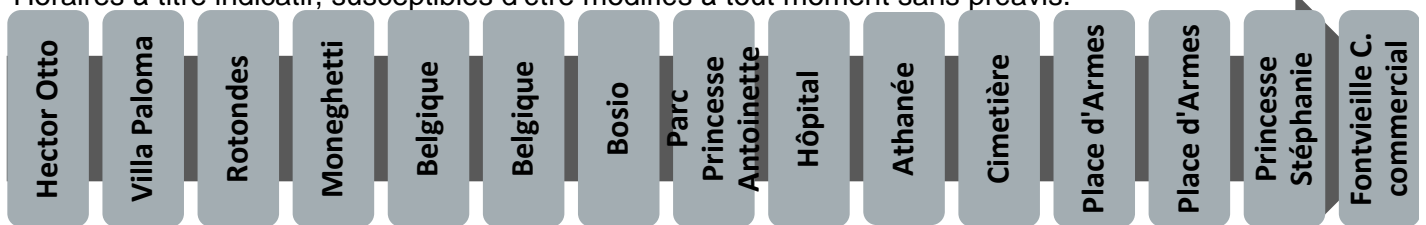

3 vers Fontvieille

Arrêt : Bosio

Lundi au vendredi																
Heure	6	7	8	9	10	11	12	13	14	15	16	17	18	19	20	21
Minute		50	06	03	00	15	13	08	01	14	11	09	06	00	05	
			24	23	18	34	31	26	19	33	30	28	25	17		
			44	41	38	53	50	43	37	52	49	47	44	35		
				56					56							

Samedi																
Heure	6	7	8	9	10	11	12	13	14	15	16	17	18	19	20	21
Minute			25	11	00	19	11	24	11	02	19	12	03	17	00	
				35	26	45	36		36	27	45	36	27			
					52					54						

Dimanche et férié																
Heure	6	7	8	9	10	11	12	13	14	15	16	17	18	19	20	21
Minute			25	11	00	19	11	24	11	02	19	12	03	17	00	
				35	26	45	36		36	27	45	36	27			
					52					54						

Horaires à titre indicatif, susceptibles d'être modifiés à tout moment sans préavis.

Validité : à partir du 5 juin 2018

Plus d'informations
sur www.cam.mc ou au 97 70 22 22