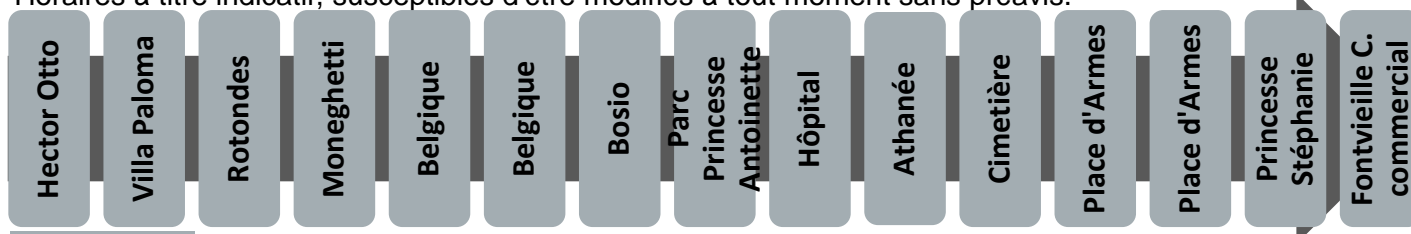

3 vers Fontvieille

Arrêt : Princesse Stéphanie

Lundi au vendredi																
Heure	6	7	8	9	10	11	12	13	14	15	16	17	18	19	20	21
Minute			03	16	13	09	06	03	14	09	05	02	00	13	18	
			19	36	31	28	26	21	32	27	24	22	19	30		
			37	54	51	47	44	39	50	46	43	41	38	48		
			57					56					57			

Samedi																
Heure	6	7	8	9	10	11	12	13	14	15	16	17	18	19	20	21
Minute			38	24	13	05	24	37	24	15	07	25	16	30	13	
				48	39	32	49		49	40	32	49	40			
						58					58					

Dimanche et férié																
Heure	6	7	8	9	10	11	12	13	14	15	16	17	18	19	20	21
Minute			38	24	13	05	24	37	24	15	07	25	16	30	13	
				48	39	32	49		49	40	32	49	40			
						58					58					

Horaires à titre indicatif, susceptibles d'être modifiés à tout moment sans préavis.

Validité : à partir du 5 juin 2018

Plus d'informations
sur www.cam.mc ou au 97 70 22 22