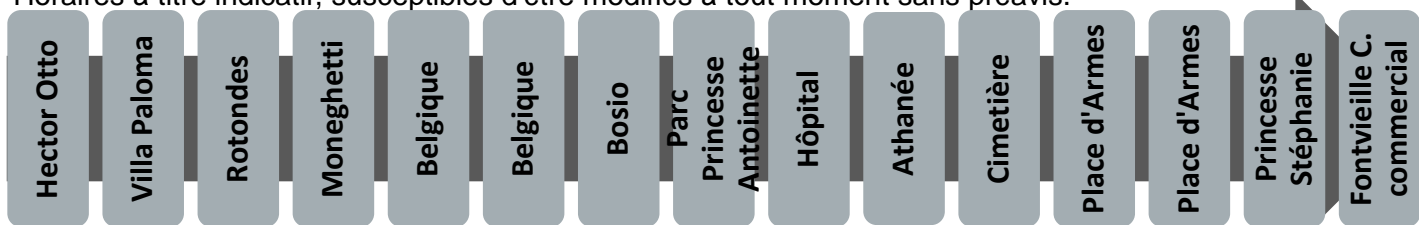

3 vers Fontvieille

Arrêt : Hôpital

Lundi au vendredi																
Heure	6	7	8	9	10	11	12	13	14	15	16	17	18	19	20	21
Minute		54	10	07	04	00	17	12	05	00	15	13	10	04	09	
			28	27	22	19	35	30	23	18	34	32	29	21		
			48	45	42	38	54	47	41	37	53	51	48	39		
						57				56						

Samedi																
Heure	6	7	8	9	10	11	12	13	14	15	16	17	18	19	20	21
Minute			29	15	04	23	15	28	15	06	23	16	07	21	04	
				39	30	49	40		40	31	49	40	31			
					56					58						

Dimanche et férié																
Heure	6	7	8	9	10	11	12	13	14	15	16	17	18	19	20	21
Minute			29	15	04	23	15	28	15	06	23	16	07	21	04	
				39	30	49	40		40	31	49	40	31			
					56					58						

Horaires à titre indicatif, susceptibles d'être modifiés à tout moment sans préavis.

Validité : à partir du 5 juin 2018

Plus d'informations
sur www.cam.mc ou au 97 70 22 22