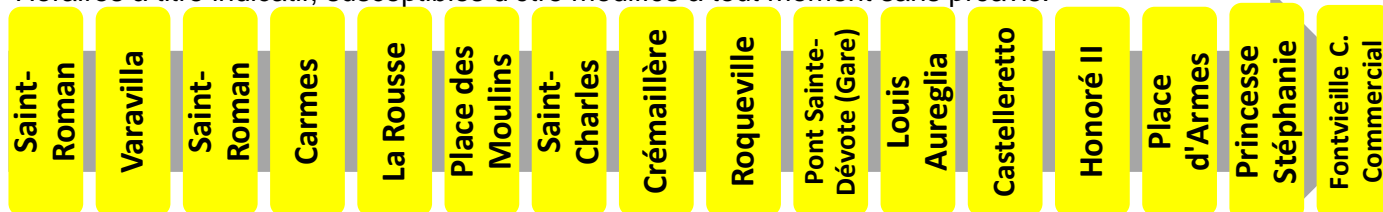

4 vers Fontvieille

Arrêt : Louis Aureglia

Lundi au vendredi																
Heure	6	7	8	9	10	11	12	13	14	15	16	17	18	19	20	21
Minute		31	11	Un bus toutes les 10/11 minutes Consultez les horaires en temps réel aux arrêts 									09	08	06	
		45	23										17	15	33	
		57	35										26	27	51	
			45										38	42		
			56										47	54		
							55									

Samedi																
Heure	6	7	8	9	10	11	12	13	14	15	16	17	18	19	20	21
Minute		55	11	01	12	07	04	15	08	00	16	12	06	00	09	
			27	20	30	26	22	31	25	19	34	30	24	19	35	
			46	37	49	45	40	49	42	37	53	48	42	36	51	
				54			58			57				54		

Dimanche et férié																
Heure	6	7	8	9	10	11	12	13	14	15	16	17	18	19	20	21
Minute			33	19	07	26	19	05	23	00	12	05	15	08	10	
			54	42	32	52	43	32	44	19	29	22	33	24	25	
					59			55		36	47	40	51	41	51	
										54		58		56		

Horaires à titre indicatif, susceptibles d'être modifiés à tout moment sans préavis.

Validité : à partir du 13 avril 2019

Plus d'informations
sur www.cam.mc ou au 97 70 22 22