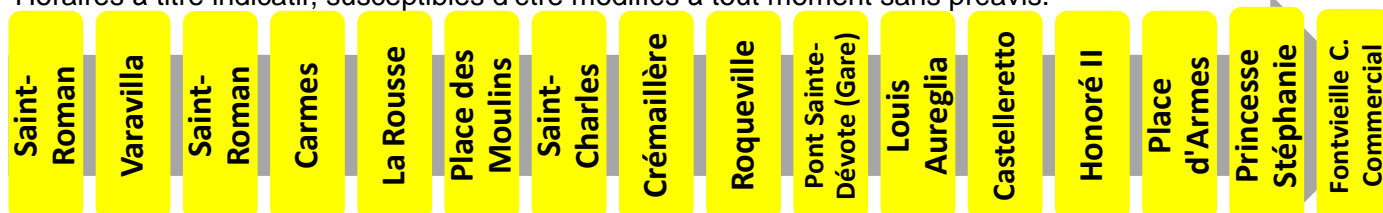

4 vers Fontvieille

Arrêt : Saint-Charles

Lundi au vendredi																
Heure	6	7	8	9	10	11	12	13	14	15	16	17	18	19	20	21
Minute		29	Un bus toutes les 10 minutes Consultez les horaires en temps réel aux arrêts 										04	04	01	
		44											13	16	24	
		53											21	33	47	
													34	47		
													46			
													54			

Samedi																
Heure	6	7	8	9	10	11	12	13	14	15	16	17	18	19	20	21
Minute		53	06	07	15	05	13	03	12	01	09	00	08	01	03	
			20	25	32	21	30	22	29	18	26	17	26	18	29	
			36	41	49	38	46	39	45	35	43	34	43	32	45	
			51	58		55		56		52		51		46		

Dimanche et férié																
Heure	6	7	8	9	10	11	12	13	14	15	16	17	18	19	20	21
Minute			26	11	21	10	00	14	06	11	01	11	01	02	07	
			49	34	46	35	24	40	24	29	19	28	16	17	33	
				57			48		40	45	37	44	31	28	47	
									56		53		46	50		

Horaires à titre indicatif, susceptibles d'être modifiés à tout moment sans préavis.

Validité : à partir du 5 juin 2018

Plus d'informations
sur www.cam.mc ou au 97 70 22 22