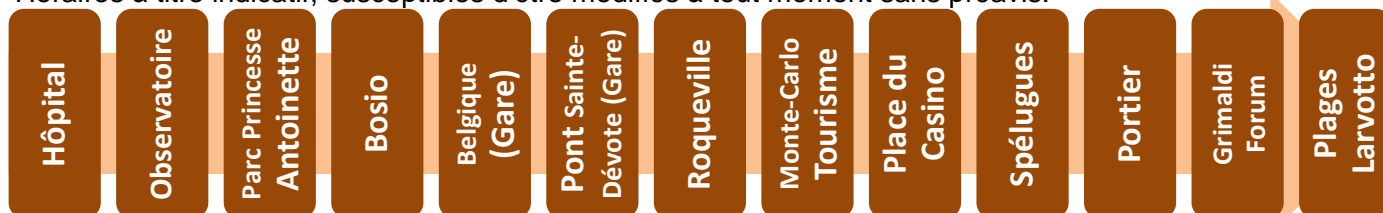

5 vers Plages Larvotto

Arrêt : Hôpital

Lundi au vendredi																
Heure	6	7	8	9	10	11	12	13	14	15	16	17	18	19	20	21
Minute		12	03	06	08	12	03	04	03	06	12	09	04	12	15	
		34	15	18	21	25	16	18	15	19	25	23	18	36		
		51	28	31	34	37	28	28	28	33	40	36	32			
			40	44	46	50	40	39	40	46	54	50	46			
		53	56	59		52	51	52	59			58				

Samedi																
Heure	6	7	8	9	10	11	12	13	14	15	16	17	18	19	20	21
Minute		28	04	01	02	08	14	00	02	10	20	07	19	05	10	
			24	21	24	30	37	18	24	33	45	32	42	28		
			42	41	45	52		40	47	57		55		50		

Dimanche et férié																
Heure	6	7	8	9	10	11	12	13	14	15	16	17	18	19	20	21
Minute			00	17	17	20	04	32	17	01	08	17	03	09	08	
			38	56	37	42	26		39	24	31	40	26	30		
				58		48				46	54		48			

Horaires à titre indicatif, susceptibles d'être modifiés à tout moment sans préavis.

Validité : à partir du 5 juin 2018

Plus d'informations
sur www.cam.mc ou au 97 70 22 22