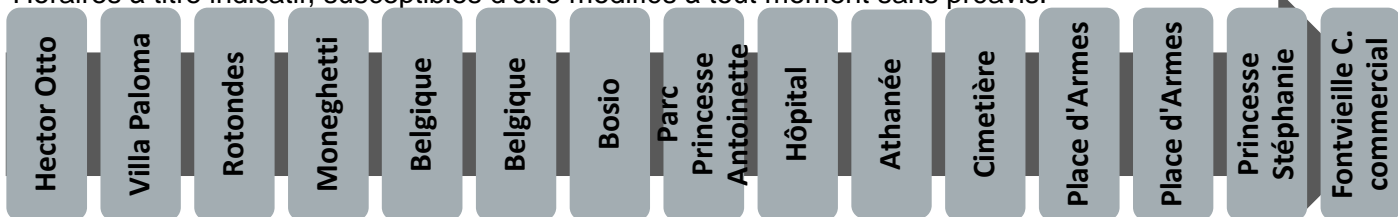

3 vers Fontvieille

Arrêt : Parc Princesse Antoinette

Lundi au vendredi																
Heure	6	7	8	9	10	11	12	13	14	15	16	17	18	19	20	21
Minute			06	09	11	11	11	11	11	11	11	11	11	11	16	
			28	29	31	31	31	31	31	31	31	31	31	27		
			50	49	51	51	51	51	51	51	51	51	51	47		

Samedi																
Heure	6	7	8	9	10	11	12	13	14	15	16	17	18	19	20	21
Minute			27	22	17	12	07	02	25	20	15	10	01	25	16	
				47	44	39	34	54	52	47	42	39	30			

Dimanche et férié																
Heure	6	7	8	9	10	11	12	13	14	15	16	17	18	19	20	21
Minute			27	22	17	12	07	02	25	20	15	10	01	25	16	
				47	44	39	34	54	52	47	42	39	30			

Horaires à titre indicatif, susceptibles d'être modifiés à tout moment sans préavis.

Validité : à partir du 19 janvier 2015

Plus d'informations
sur www.cam.mc ou au 97 70 22 22