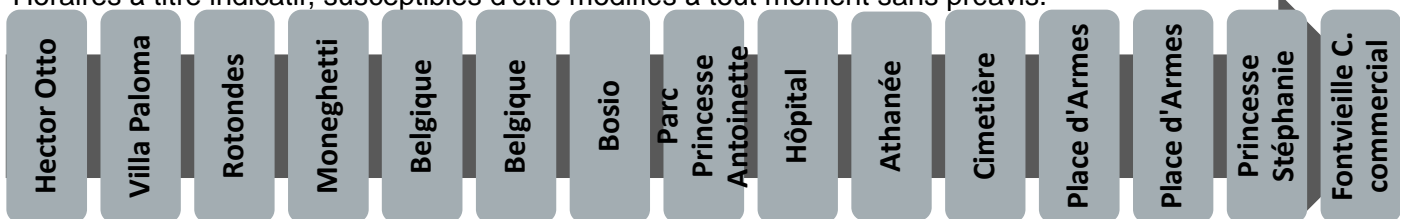

3 vers Fontvieille

Arrêt : Hector Otto

Lundi au vendredi																
Heure	6	7	8	9	10	11	12	13	14	15	16	17	18	19	20	21
Minute			00	03	05	05	05	05	05	05	05	05	05	05	10	
			22	23	25	25	25	25	25	25	25	25	25	21		
			44	43	45	45	45	45	45	45	45	45	45	41		

Samedi																
Heure	6	7	8	9	10	11	12	13	14	15	16	17	18	19	20	21
Minute			21	16	11	06	01	48	19	14	09	04	24	19	10	
				41	38	33	28		46	41	36	33				
							56					55				

Dimanche et férié																
Heure	6	7	8	9	10	11	12	13	14	15	16	17	18	19	20	21
Minute			21	16	11	06	01	48	19	14	09	04	24	19	10	
				41	38	33	28		46	41	36	33				
							56					55				

Horaires à titre indicatif, susceptibles d'être modifiés à tout moment sans préavis.

Validité : à partir du 19 janvier 2015

Plus d'informations
sur www.cam.mc ou au 97 70 22 22