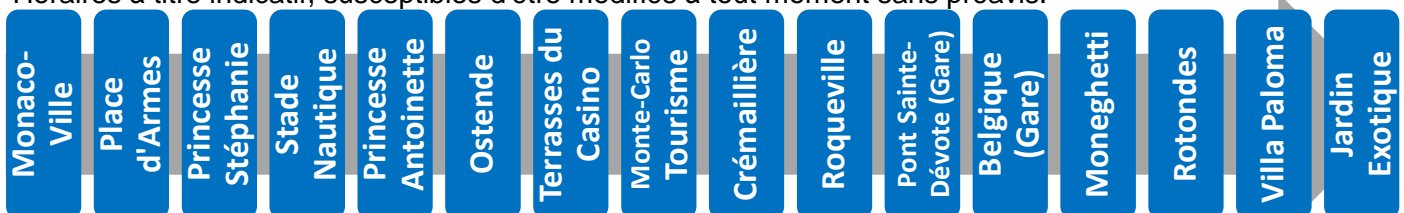

2 vers Jardin Exotique

Arrêt : Stade Nautique

Lundi au vendredi																	
Heure	6	7	8	9	10	11	12	13	14	15	16	17	18	19	20	21	
Minute	58	12	08	08	08	08	08	08	08	08	08	08	08	01	03	05	
		22	18	18	18	18	18	18	18	18	18	18	19	10	33		
		33	28	28	28	28	28	28	28	28	28	28	28	20			
		41	38	38	38	38	38	38	38	38	38	38	38	30			
		49	48	48	48	48	48	48	48	48	48	48	48	44			
		58	58	58	58	58	58	58	58	58	58	58	58				

Samedi																
Heure	6	7	8	9	10	11	12	13	14	15	16	17	18	19	20	21
Minute		00	04	06	10	14	06	10	14	02	06	10	14	04	01	
		20	19	22	26	32	22	26	30	18	22	26	30	24	23	
		35	34	38	42	49	38	42	46	34	38	42	46	44	48	
		49	49	54	58		54	58		50	54	58				

Dimanche et férié																
Heure	6	7	8	9	10	11	12	13	14	15	16	17	18	19	20	21
Minute		23	03	03	03	03	03	03	03	03	03	03	03	03	03	
		43	23	23	23	23	23	23	23	23	23	23	23	23	26	
			43	43	43	43	43	43	43	43	43	43	43	43	46	

Horaires à titre indicatif, susceptibles d'être modifiés à tout moment sans préavis.

Validité : à partir du 05 janvier 2015

Plus d'informations
sur www.cam.mc ou au 97 70 22 22