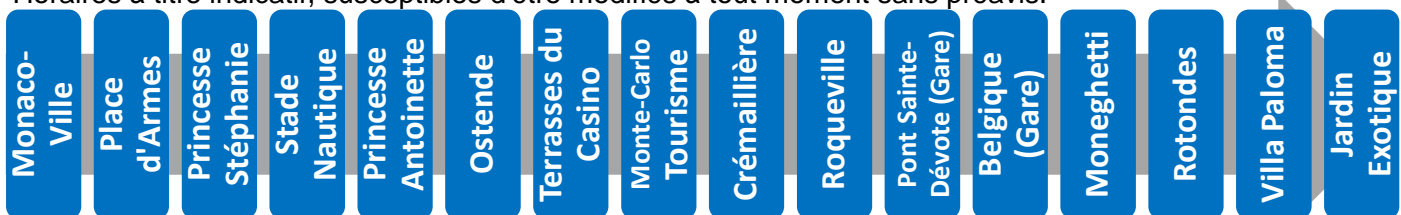

2 vers Jardin Exotique

Arrêt : Pont Saint-Dévote

Lundi au vendredi																
Heure	6	7	8	9	10	11	12	13	14	15	16	17	18	19	20	21
Minute		04	04	04	04	04	04	04	04	04	04	04	04	07	09	11
		18	14	14	14	14	14	14	14	14	14	14	14	16	39	
		28	24	24	24	24	24	24	24	24	24	24	24	25	26	
		39	34	34	34	34	34	34	34	34	34	34	34	35	36	
		47	44	44	44	44	44	44	44	44	44	44	44	46	50	
	55	54	54	54	54	54	54	54	54	54	54	54	55			

Samedi																
Heure	6	7	8	9	10	11	12	13	14	15	16	17	18	19	20	21
Minute		06	10	12	00	04	12	00	04	08	12	00	04	10	07	
		26	25	28	16	20	28	16	20	24	28	16	20	30	29	
		41	40	44	32	38	44	32	36	40	44	32	36	50	54	
		55	55		48	55		48	52	56		48	52			

Dimanche et férié																
Heure	6	7	8	9	10	11	12	13	14	15	16	17	18	19	20	21
Minute		29	09	09	09	09	09	09	09	09	09	09	09	09	09	
		49	29	29	29	29	29	29	29	29	29	29	29	29	32	
			49	49	49	49	49	49	49	49	49	49	49	49	52	

Horaires à titre indicatif, susceptibles d'être modifiés à tout moment sans préavis.

Validité : à partir du 05 janvier 2015

Plus d'informations
sur www.cam.mc ou au 97 70 22 22