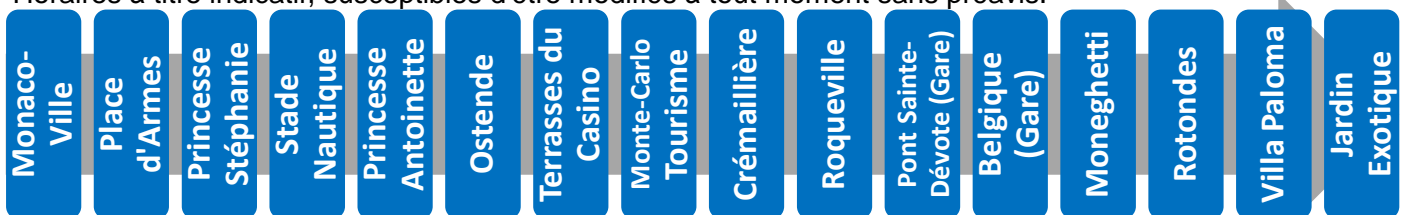

2 vers Jardin Exotique

Arrêt : Monte-Carlo Tourisme

Lundi au vendredi																
Heure	6	7	8	9	10	11	12	13	14	15	16	17	18	19	20	21
Minute		02	02	02	02	02	02	02	02	02	02	02	02	05	07	09
		16	12	12	12	12	12	12	12	12	12	12	12	14	37	
		26	22	22	22	22	22	22	22	22	22	22	22	23	24	
		37	32	32	32	32	32	32	32	32	32	32	32	33	34	
		45	42	42	42	42	42	42	42	42	42	42	42	44	48	
	53	52	52	52	52	52	52	52	52	52	52	52	53			

Samedi																
Heure	6	7	8	9	10	11	12	13	14	15	16	17	18	19	20	21
Minute		04	08	10	14	02	10	14	02	06	10	14	02	08	05	
		24	23	26	30	18	26	30	18	22	26	30	18	28	27	
		39	38	42	46	36	42	46	34	38	42	46	34	48	52	
		53	53	58		53	58		50	54	58		50			

Dimanche et férié																
Heure	6	7	8	9	10	11	12	13	14	15	16	17	18	19	20	21
Minute		27	07	07	07	07	07	07	07	07	07	07	07	07	07	
		47	27	27	27	27	27	27	27	27	27	27	27	27	30	
			47	47	47	47	47	47	47	47	47	47	47	47	50	

Horaires à titre indicatif, susceptibles d'être modifiés à tout moment sans préavis.

Validité : à partir du 05 janvier 2015

Plus d'informations
sur www.cam.mc ou au 97 70 22 22