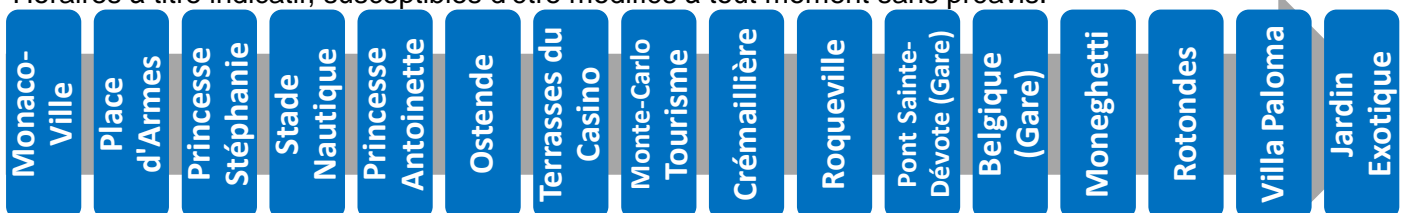

2 vers Jardin Exotique

Arrêt : Crémaillère

Lundi au vendredi																
Heure	6	7	8	9	10	11	12	13	14	15	16	17	18	19	20	21
Minute		03	03	03	03	03	03	03	03	03	03	03	03	06	08	10
		17	13	13	13	13	13	13	13	13	13	13	13	15	38	
		27	23	23	23	23	23	23	23	23	23	23	23	24	25	
		38	33	33	33	33	33	33	33	33	33	33	33	34	35	
		46	43	43	43	43	43	43	43	43	43	43	43	45	49	
	54	53	53	53	53	53	53	53	53	53	53	53	54			

Samedi																
Heure	6	7	8	9	10	11	12	13	14	15	16	17	18	19	20	21
Minute		05	09	11	15	03	11	15	03	07	11	15	03	09	06	
		25	24	27	31	19	27	31	19	23	27	31	19	29	28	
		40	39	43	47	37	43	47	35	39	43	47	35	49	53	
		54	54	59		54	59		51	55	59		51			

Dimanche et férié																
Heure	6	7	8	9	10	11	12	13	14	15	16	17	18	19	20	21
Minute		28	08	08	08	08	08	08	08	08	08	08	08	08	08	
		48	28	28	28	28	28	28	28	28	28	28	28	28	31	
			48	48	48	48	48	48	48	48	48	48	48	48	51	

Horaires à titre indicatif, susceptibles d'être modifiés à tout moment sans préavis.

Validité : à partir du 05 janvier 2015

Plus d'informations
sur www.cam.mc ou au 97 70 22 22