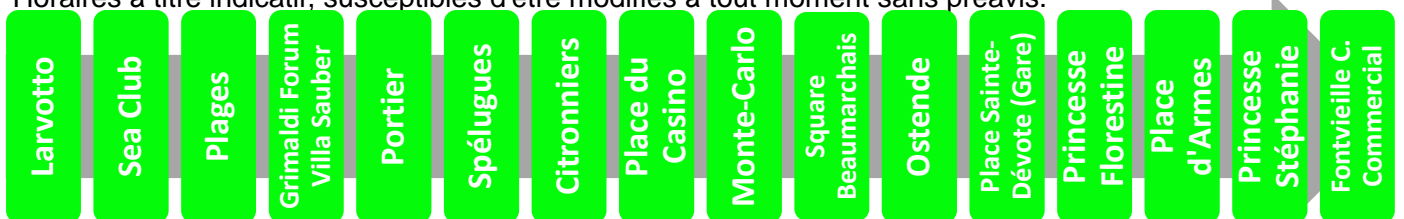

6 vers Fontvieille

Arrêt : Grimaldi Forum

Lundi au vendredi																
Heure	6	7	8	9	10	11	12	13	14	15	16	17	18	19	20	21
Minute		25	09	00	00	00	00	09	00	02	02	02	00	07	07	
		35	19	11	10	10	10	19	10	12	12	12	10	14	22	
		46	30	21	20	20	20	29	20	22	22	22	20	22	42	
		57	40	31	30	30	30	39	30	31	32	32	32	36	59	
			50	41	40	40	39	50	42	42	42	42	44	56		
				50	50	50	49	59	52	52	52	51	59			

Samedi																
Heure	6	7	8	9	10	11	12	13	14	15	16	17	18	19	20	21
Minute		32	12	00	03	09	15	08	13	15	05	08	13	11	12	02
		52	28	15	19	25	32	25	29	31	21	25	30	30	35	
			44	31	36	42	50	41	43	48	36	41	50	50		
				47	53	58		57	59		52	57				

Dimanche et férié																
Heure	6	7	8	9	10	11	12	13	14	15	16	17	18	19	20	21
Minute			02	10	05	16	19	08	10	03	02	03	02	09	11	
			28	31	19	37	42	34	27	22	23	22	23	29	32	
			49	48	37	58		53	46	43	42	43	46	52	52	
					56											

Horaires à titre indicatif, susceptibles d'être modifiés à tout moment sans préavis.

Validité : à partir du 09 mars 2015

Plus d'informations
sur www.cam.mc ou au 97 70 22 22