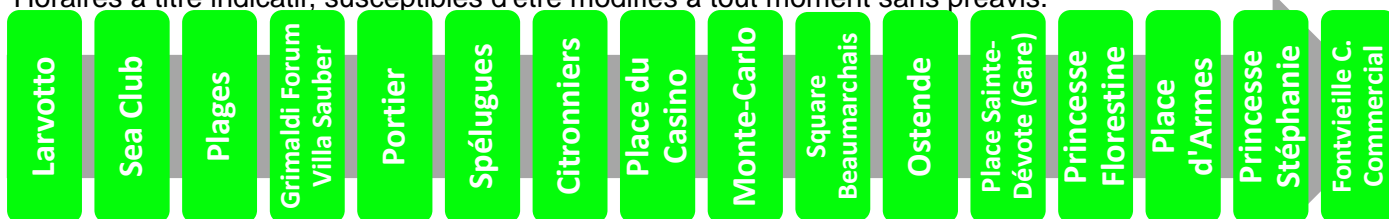

6 vers Fontvieille

Arrêt : Place d'Armes (port)

Lundi au vendredi																
Heure	6	7	8	9	10	11	12	13	14	15	16	17	18	19	20	21
Minute		33	05	08	08	08	08	07	08	00	00	00	08	07	04	07
		43	17	19	18	18	18	17	18	10	10	10	18	15	15	
		54	27	29	28	28	28	27	28	20	20	20	28	22	30	
			38	39	38	38	38	37	38	30	30	30	40	30	50	
			48	49	48	48	47	47	50	39	40	40	52	44		
		58	58	58	58	57	58		50	50	50	59				

Samedi																
Heure	6	7	8	9	10	11	12	13	14	15	16	17	18	19	20	21
Minute		40	00	08	11	01	06	16	05	07	13	00	05	19	20	10
			20	23	27	17	23	33	21	23	29	16	21	38	43	
			36	39	44	33	40	49	37	39	44	33	38	58		
			52	55		50	58		51	56		49	58			

Dimanche et férié																
Heure	6	7	8	9	10	11	12	13	14	15	16	17	18	19	20	21
Minute			10	18	13	04	06	16	01	11	10	11	10	17	00	00
			36	39	27	24	27	42	18	30	31	30	31	37	19	
			57	56	45	45	50		35	51	50	51	54	40		
									54							

Horaires à titre indicatif, susceptibles d'être modifiés à tout moment sans préavis.

Validité : à partir du 09 mars 2015

Plus d'informations
sur www.cam.mc ou au 97 70 22 22