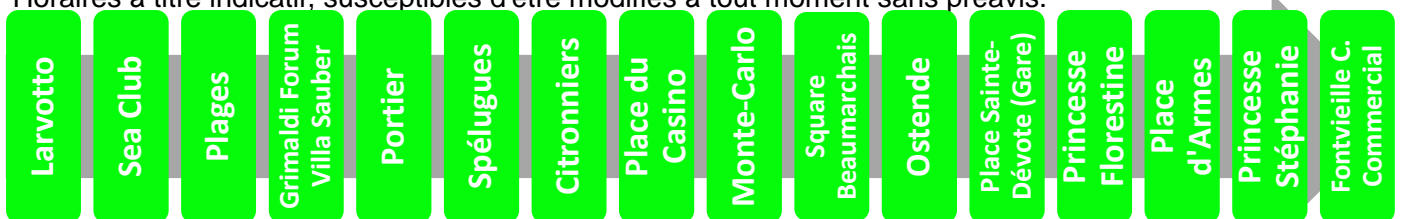

6 vers Fontvieille

Arrêt : Plages

Lundi au vendredi																	
Heure	6	7	8	9	10	11	12	13	14	15	16	17	18	19	20	21	
Minute		24	08	10	09	09	09	08	09	01	01	01	09	06	06		
		34	18	20	19	19	19	18	19	11	11	11	19	13	21		
		45	29	30	29	29	29	28	29	21	21	21	31	21	41		
		56	39	40	39	39	39	38	38	41	30	31	31	43	35	58	
			49	49	49	49	49	48	49	51	41	41	41	58	55		
			59	59	59	59	58	59		51	51	50					
												59					

Samedi																	
Heure	6	7	8	9	10	11	12	13	14	15	16	17	18	19	20	21	
Minute		31	11	14	02	08	14	07	12	14	04	07	12	10	11	01	
		51	27	30	18	24	31	24	28	30	20	24	29	29	34		
			43	46	35	41	49	40	42	47	35	40	49	49			
			59		52	57		56	58		51	56					

Dimanche et férié																
Heure	6	7	8	9	10	11	12	13	14	15	16	17	18	19	20	21
Minute			01	09	04	15	18	07	09	02	01	02	01	08	10	
			27	30	18	36	41	33	26	21	22	21	22	28	31	
			48	47	36	57		52	45	42	41	42	45	51	51	
					55											

Horaires à titre indicatif, susceptibles d'être modifiés à tout moment sans préavis.

Validité : à partir du 09 mars 2015

Plus d'informations
sur www.cam.mc ou au 97 70 22 22