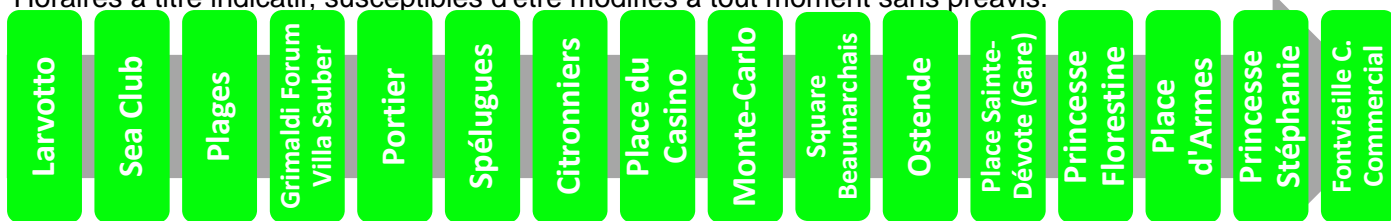

6 vers Fontvieille

Arrêt : Citronniers

Lundi au vendredi																
Heure	6	7	8	9	10	11	12	13	14	15	16	17	18	19	20	21
Minute		27	11	02	02	02	02	01	02	04	04	04	02	01	09	01
		37	21	13	12	12	12	11	12	14	14	14	12	09	24	
		48	32	23	22	22	22	21	22	24	24	24	22	16	44	
		59	42	33	32	32	32	31	32	33	34	34	34	24		
		52	43	42	42	41	41	44	44	44	44	44	46	38		
			52	52	52	51	52	54	54	54	53		58			

Samedi																
Heure	6	7	8	9	10	11	12	13	14	15	16	17	18	19	20	21
Minute		34	14	02	05	11	00	10	15	01	07	10	15	13	14	04
		54	30	17	21	27	17	27	31	17	23	27	32	32	37	
			46	33	38	44	34	43	45	33	38	43	52	52		
				49	55		52	59		50	54	59				

Dimanche et férié																
Heure	6	7	8	9	10	11	12	13	14	15	16	17	18	19	20	21
Minute			04	12	07	18	00	10	12	05	04	05	04	11	13	
			30	33	21	39	21	36	29	24	25	24	25	31	34	
			51	50	39		44	55	48	45	44	45	48	54	54	
				58												

Horaires à titre indicatif, susceptibles d'être modifiés à tout moment sans préavis.

Validité : à partir du 09 mars 2015

Plus d'informations
sur www.cam.mc ou au 97 70 22 22