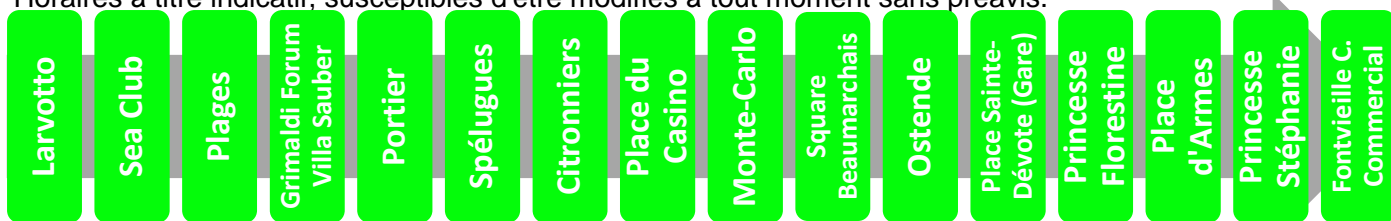

6 vers Fontvieille

Arrêt : Square Beaumarchais

Lundi au vendredi																
Heure	6	7	8	9	10	11	12	13	14	15	16	17	18	19	20	21
Minute		30	02	05	05	05	05	04	05	07	07	07	05	04	01	04
		40	14	16	15	15	15	14	15	17	17	17	15	12	12	
		51	24	26	25	25	25	24	25	27	27	27	25	19	27	
			35	36	35	35	35	34	35	36	37	37	37	27	47	
			45	46	45	45	44	44	47	47	47	47	49	41		
		55	55	55	55	54	55	57	57	57	56					

Samedi																	
Heure	6	7	8	9	10	11	12	13	14	15	16	17	18	19	20	21	
Minute		37	17	05	08	14	03	13	02	04	10	13	02	16	17	07	
		57	33	20	24	30	20	30	18	20	26	30	18	35	40		
			49	36	41	47	37	46	34	36	41	46	35	55			
				52	58		55		48	53	57		55				

Dimanche et férié																
Heure	6	7	8	9	10	11	12	13	14	15	16	17	18	19	20	21
Minute			07	15	10	01	03	13	15	08	07	08	07	14	16	
			33	36	24	21	24	39	32	27	28	27	28	34	37	
			54	53	42	42	47	58	51	48	47	48	51	57	57	

Horaires à titre indicatif, susceptibles d'être modifiés à tout moment sans préavis.

Validité : à partir du 09 mars 2015

Plus d'informations
sur www.cam.mc ou au 97 70 22 22