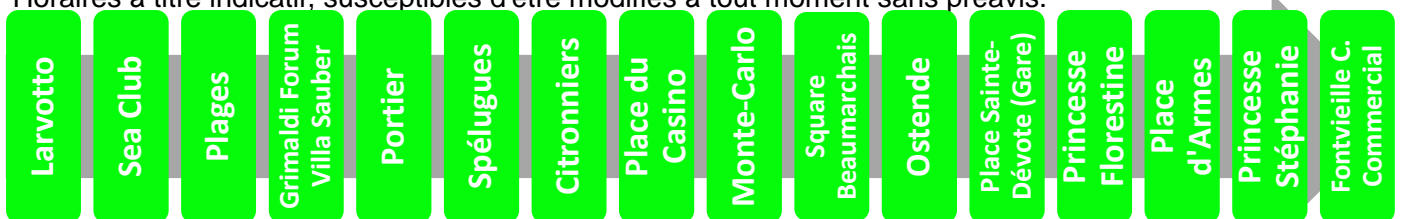

6 vers Fontvieille

Arrêt : Ostende

Lundi au vendredi																
Heure	6	7	8	9	10	11	12	13	14	15	16	17	18	19	20	21
Minute		30	02	05	05	05	05	04	05	07	07	07	05	04	01	04
		40	14	16	15	15	15	14	15	17	17	17	15	12	12	
		51	24	26	25	25	25	24	25	27	27	27	25	19	27	
			35	36	35	35	35	34	35	36	37	37	37	27	47	
			45	46	45	45	44	44	47	47	47	47	49	41		
		55	55	55	55	54	55	57	57	57	56					

Samedi																
Heure	6	7	8	9	10	11	12	13	14	15	16	17	18	19	20	21
Minute		37	17	05	08	14	03	13	02	04	10	13	02	16	17	07
		57	33	20	24	30	20	30	18	20	26	30	18	35	40	
			49	36	41	47	37	46	34	36	41	46	35	55		
				52	58		55		48	53	57		55			

Dimanche et férié																
Heure	6	7	8	9	10	11	12	13	14	15	16	17	18	19	20	21
Minute			07	15	10	01	03	13	15	08	07	08	07	14	16	
			33	36	24	21	24	39	32	27	28	27	28	34	37	
			54	53	42	42	47	58	51	48	47	48	51	57	57	

Horaires à titre indicatif, susceptibles d'être modifiés à tout moment sans préavis.

Validité : à partir du 09 mars 2015

Plus d'informations
sur www.cam.mc ou au 97 70 22 22