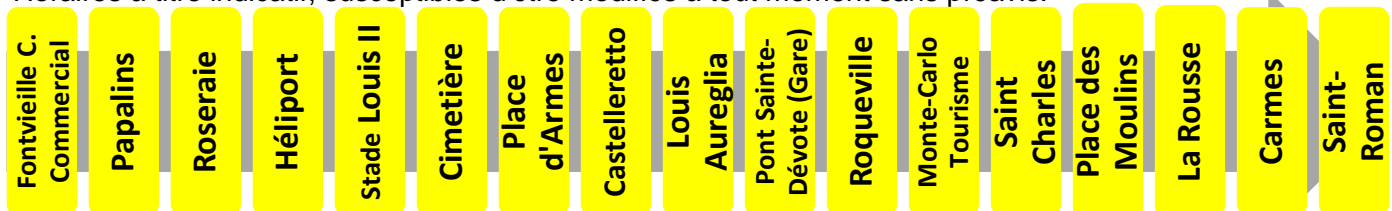

4 vers Saint-Roman

Arrêt : La Rousse

Lundi au vendredi																
Heure	6	7	8	9	10	11	12	13	14	15	16	17	18	19	20	21
Minute		13	Un bus toutes les 10 minutes Consultez les horaires en temps réel aux arrêts 										09	10	10	
		23											19	25	34	
		32											29	46		
		41											41			
		51											56			

Samedi																
Heure	6	7	8	9	10	11	12	13	14	15	16	17	18	19	20	21
Minute		37	06	05	11	02	09	03	08	14	05	12	04	12	14	
		51	21	20	28	19	26	17	28	30	22	29	21	30	32	
			34	36	45	36	46	37	45	48	39	47	38	48		
			48	54		52		54	59		56		56			

Dimanche et férié																
Heure	6	7	8	9	10	11	12	13	14	15	16	17	18	19	20	21
Minute			10	16	02	15	05	19	09	09	15	06	12	01	17	
			32	39	25	40	30	48	23	25	31	22	29	14	34	
			54		50		58		37	40	49	39	45	32		
									52	58		56		54		

Horaires à titre indicatif, susceptibles d'être modifiés à tout moment sans préavis.

Validité : à partir du 5 juin 2018

Plus d'informations
sur www.cam.mc ou au 97 70 22 22