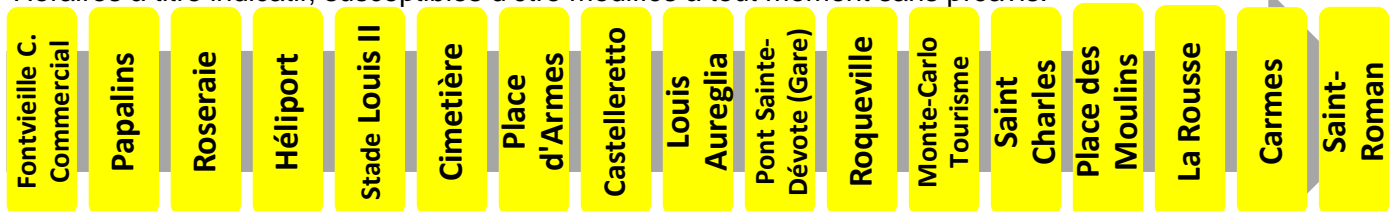

4 vers Saint-Roman

Arrêt : Hélicoptère

Lundi au vendredi																
Heure	6	7	8	9	10	11	12	13	14	15	16	17	18	19	20	21
Minute		01	Un bus toutes les 10 minutes Consultez les horaires en temps réel aux arrêts 										07	13	22	
		11											17	34		
		20											29	58		
		29											44			
		39											58			
		49														
		58														

Samedi																
Heure	6	7	8	9	10	11	12	13	14	15	16	17	18	19	20	21
Minute		25	09	08	16	07	14	05	16	02	10	00	09	00	02	
		39	22	24	33	24	34	25	33	18	27	17	26	18	20	
		54	36	42	50	40	51	42	47	36	44	35	44	36		
		53	59		57		56		53		52					

Dimanche et férié																
Heure	6	7	8	9	10	11	12	13	14	15	16	17	18	19	20	21
Minute		58	20	04	13	03	18	07	11	13	03	10	00	02	05	
			42	27	38	28	46	36	25	28	19	27	17	20	22	
			50		53		57	40	46	37	44	33	42			
								57		54		49				

Horaires à titre indicatif, susceptibles d'être modifiés à tout moment sans préavis.

Validité : à partir du 5 juin 2018

Plus d'informations
sur www.cam.mc ou au 97 70 22 22