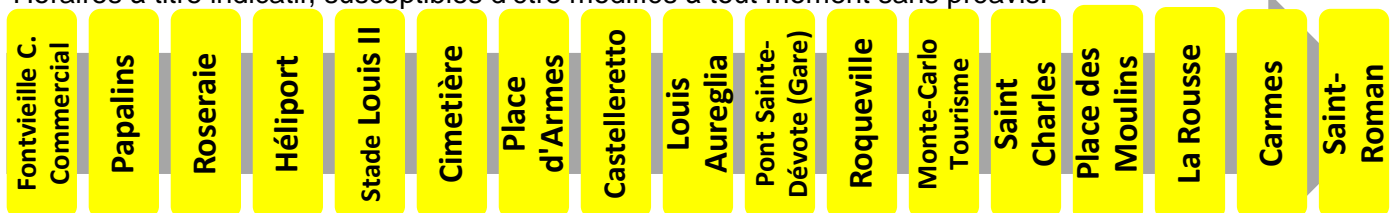

4 vers Saint-Roman

Arrêt : Louis Aurégia

Lundi au vendredi																
Heure	6	7	8	9	10	11	12	13	14	15	16	17	18	19	20	21
Minute		07	Un bus toutes les 10 minutes Consultez les horaires en temps réel aux arrêts 										03	04	04	
		17											13	19	28	
		26											23	40		
		35											35			
		45											50			
		55														

Samedi																
Heure	6	7	8	9	10	11	12	13	14	15	16	17	18	19	20	21
Minute		31	00	14	05	13	03	11	02	08	16	06	15	06	08	
		45	15	30	22	30	20	31	22	24	33	23	32	24	26	
			28	48	39	46	40	48	39	42	50	41	50	42		
			42		56		57		53	59		58				
			59													

Dimanche et férié																
Heure	6	7	8	9	10	11	12	13	14	15	16	17	18	19	20	21
Minute			04	10	19	09	24	13	03	03	09	00	06	08	11	
			26	33	44	34	52	42	17	19	25	16	23	26	28	
			48	56		59			31	34	43	33	39	48		
									46	52		50	55			

Horaires à titre indicatif, susceptibles d'être modifiés à tout moment sans préavis.

Validité : à partir du 5 juin 2018

Plus d'informations
sur www.cam.mc ou au 97 70 22 22