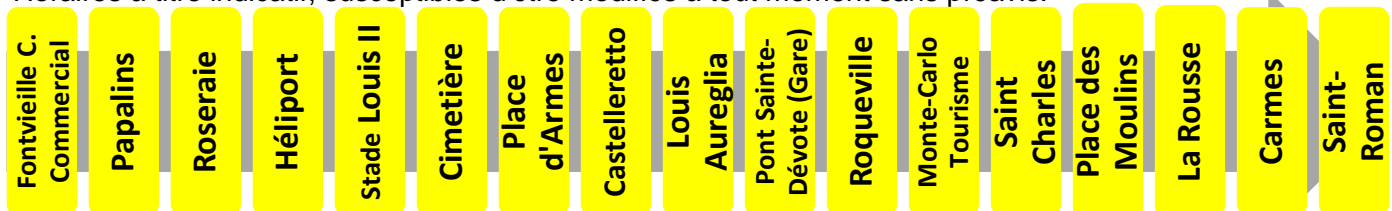

4 vers Saint-Roman

Arrêt : Place d'Armes

Lundi au vendredi																
Heure	6	7	8	9	10	11	12	13	14	15	16	17	18	19	20	21
Minute		06	Un bus toutes les 10 minutes Consultez les horaires en temps réel aux arrêts 										02	03	03	
		16											12	18	27	
		25											22	39		
		34											34			
		44											49			
		54														

Samedi																
Heure	6	7	8	9	10	11	12	13	14	15	16	17	18	19	20	21
Minute		30	14	13	04	12	02	10	01	07	15	05	14	05	07	
		44	27	29	21	29	19	30	21	23	32	22	31	23	25	
		59	41	47	38	45	39	47	38	41	49	40	49	41		
		58		55		56		52	58		57					

Dimanche et férié																
Heure	6	7	8	9	10	11	12	13	14	15	16	17	18	19	20	21
Minute			03	09	18	08	23	12	02	02	08	15	05	07	10	
			25	32	43	33	51	41	16	18	24	32	22	25	27	
			47	55		58			30	33	42	49	38	47		
									45	51	59		54			

Horaires à titre indicatif, susceptibles d'être modifiés à tout moment sans préavis.

Validité : à partir du 5 juin 2018

Plus d'informations
sur www.cam.mc ou au 97 70 22 22