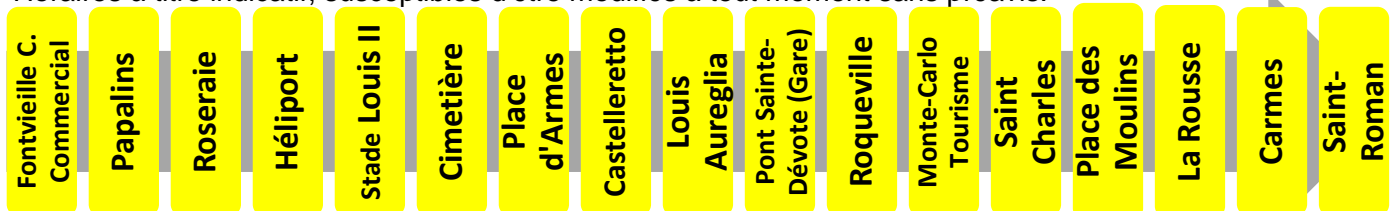

4 vers Saint-Roman

Arrêt : Stade Louis II

Lundi au vendredi																
Heure	6	7	8	9	10	11	12	13	14	15	16	17	18	19	20	21
Minute		01	Un bus toutes les 10 minutes Consultez les horaires en temps réel aux arrêts 										07	13	22	
		11											17	34		
		20											29	58		
		29											44			
		39											58			
		49														
		58														

Samedi																
Heure	6	7	8	9	10	11	12	13	14	15	16	17	18	19	20	21
Minute		25	09	08	16	07	14	05	16	02	10	00	09	00	02	
		39	22	24	33	24	34	25	33	18	27	17	26	18	20	
		54	36	42	50	40	51	42	47	36	44	35	44	36		
		53	59		57		56		53		52					

Dimanche et férié																
Heure	6	7	8	9	10	11	12	13	14	15	16	17	18	19	20	21
Minute		58	20	04	13	03	18	07	11	13	03	10	00	02	05	
			42	27	38	28	46	36	25	28	19	27	17	20	22	
			50		53		57	40	46	37	44	33	42			
								57		54		49				

Horaires à titre indicatif, susceptibles d'être modifiés à tout moment sans préavis.

Validité : à partir du 5 juin 2018

Plus d'informations
sur www.cam.mc ou au 97 70 22 22