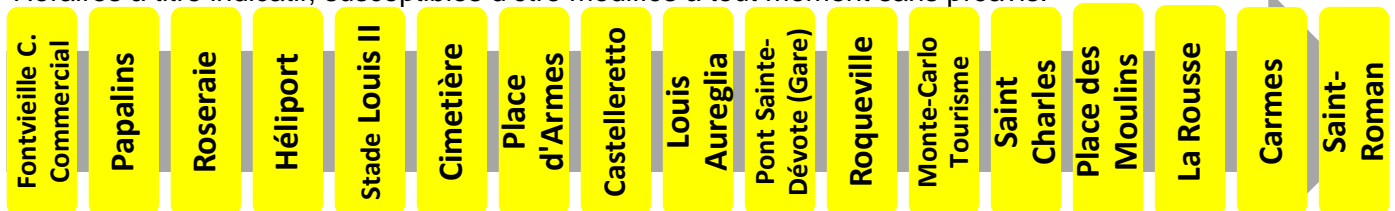

4 vers Saint-Roman

Arrêt : Papalins

Lundi au vendredi																
Heure	6	7	8	9	10	11	12	13	14	15	16	17	18	19	20	21
Minute		00	Un bus toutes les 10 minutes Consultez les horaires en temps réel aux arrêts 										06	12	21	
		10											16	33		
		19											28	57		
		28														
		38														
		48														
		57														

Samedi																
Heure	6	7	8	9	10	11	12	13	14	15	16	17	18	19	20	21
Minute		24	08	07	15	06	13	04	15	01	09	16	08	17	01	
		38	21	23	32	23	33	24	32	17	26	34	25	35	19	
		53	35	41	49	39	50	41	46	35	43	51	43			
		52	58		56		55		52	59		59				

Dimanche et férié																
Heure	6	7	8	9	10	11	12	13	14	15	16	17	18	19	20	21
Minute		57	19	03	12	02	17	06	10	12	02	09	16	01	04	
			41	26	37	27	45	35	24	27	18	26	32	19	21	
				49		52		56	39	45	36	43	48	41		
									56		53	59				

Horaires à titre indicatif, susceptibles d'être modifiés à tout moment sans préavis.

Validité : à partir du 5 juin 2018

Plus d'informations
sur www.cam.mc ou au 97 70 22 22