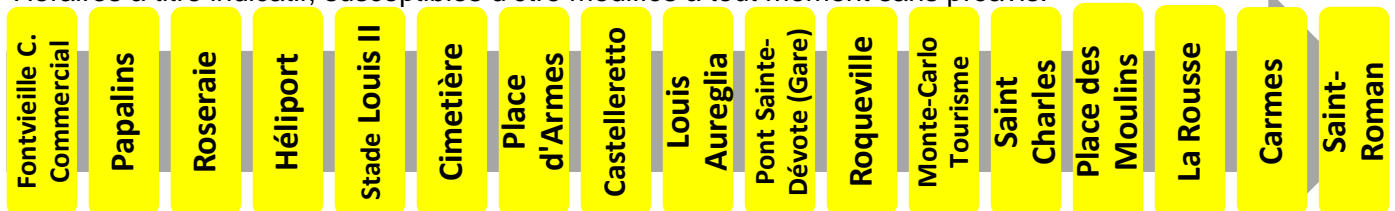

4 vers Saint-Roman

Arrêt : Place des Moulins

Lundi au vendredi																	
Heure	6	7	8	9	10	11	12	13	14	15	16	17	18	19	20	21	
Minute		12	Un bus toutes les 10 minutes Consultez les horaires en temps réel aux arrêts 											08	09	09	
		22												18	24	33	
		31												28	45		
		40												40			
		50												55			

Samedi																
Heure	6	7	8	9	10	11	12	13	14	15	16	17	18	19	20	21
Minute		36	05	04	10	01	08	02	07	13	04	11	03	11	13	
		50	20	19	27	18	25	16	27	29	21	28	20	29	31	
			33	35	44	35	45	36	44	47	38	46	37	47		
			47	53		51		53	58		55		55			

Dimanche et férié																
Heure	6	7	8	9	10	11	12	13	14	15	16	17	18	19	20	21
Minute			09	15	01	14	04	18	08	08	14	05	11	00	16	
			31	38	24	39	29	47	22	24	30	21	28	13	33	
			53		49		57		36	39	48	38	44	31		
									51	57		55		53		

Horaires à titre indicatif, susceptibles d'être modifiés à tout moment sans préavis.

Validité : à partir du 5 juin 2018

Plus d'informations
sur www.cam.mc ou au 97 70 22 22