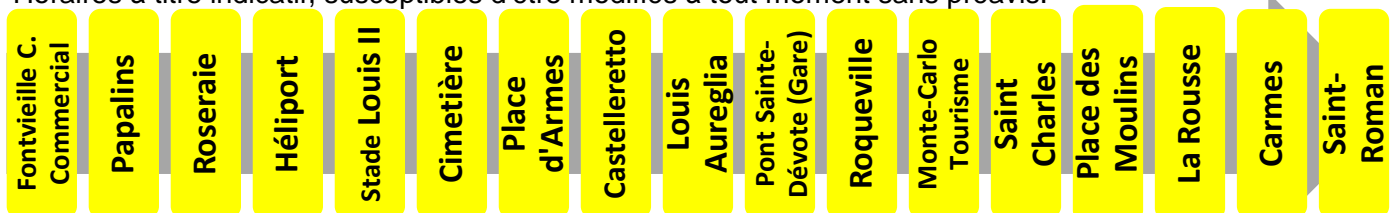

4 vers Saint-Roman

Arrêt : Pont Sainte-Dévote

Lundi au vendredi																
Heure	6	7	8	9	10	11	12	13	14	15	16	17	18	19	20	21
Minute		08	Un bus toutes les 10 minutes Consultez les horaires en temps réel aux arrêts 										04	05	05	
		18											14	20	29	
		27											24	41		
		36											36			
		46											51			
		56														

Samedi																
Heure	6	7	8	9	10	11	12	13	14	15	16	17	18	19	20	21
Minute		32	01	00	06	14	04	12	03	09	00	07	16	07	09	
		46	16	15	23	31	21	32	23	25	17	24	33	25	27	
			29	31	40	47	41	49	40	43	34	42	51	43		
			43	49	57		58		54		51	59				

Dimanche et férié																
Heure	6	7	8	9	10	11	12	13	14	15	16	17	18	19	20	21
Minute			05	11	20	10	00	14	04	04	10	01	07	09	12	
			27	34	45	35	25	43	18	20	26	17	24	27	29	
			49	57		53			32	35	44	34	40	49		
									47	53		51	56			

Horaires à titre indicatif, susceptibles d'être modifiés à tout moment sans préavis.

Validité : à partir du 5 juin 2018

Plus d'informations
sur www.cam.mc ou au 97 70 22 22