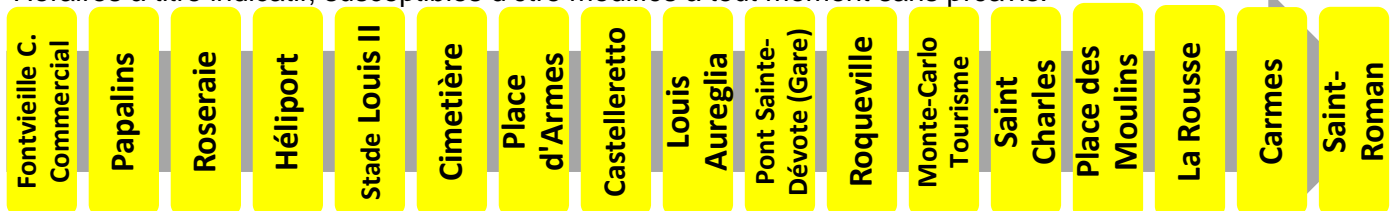

4 vers Saint-Roman

Arrêt : Roseraie

Lundi au vendredi																
Heure	6	7	8	9	10	11	12	13	14	15	16	17	18	19	20	21
Minute		00	Un bus toutes les 10 minutes Consultez les horaires en temps réel aux arrêts 										06	12	21	
		10											16	33		
		19											28	57		
		28											43			
		38											57			
		48														
		57														

Samedi																
Heure	6	7	8	9	10	11	12	13	14	15	16	17	18	19	20	21
Minute		24	08	07	15	06	13	04	15	01	09	16	08	17	01	
		38	21	23	32	23	33	24	32	17	26	34	25	35	19	
		53	35	41	49	39	50	41	46	35	43	51	43			
		52	58		56		55		52	59		59				

Dimanche et férié																
Heure	6	7	8	9	10	11	12	13	14	15	16	17	18	19	20	21
Minute		57	19	03	12	02	17	06	10	12	02	09	16	01	04	
			41	26	37	27	45	35	24	27	18	26	32	19	21	
			49		52		56	39	45	56	36	43	48	41		
											53	59				

Horaires à titre indicatif, susceptibles d'être modifiés à tout moment sans préavis.

Validité : à partir du 5 juin 2018

Plus d'informations
sur www.cam.mc ou au 97 70 22 22