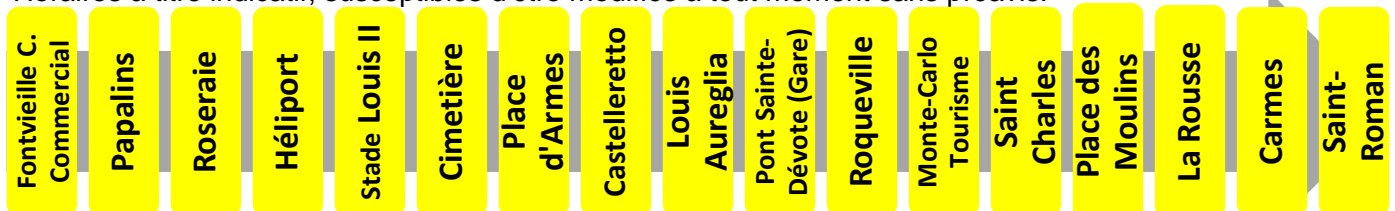

4 vers Saint-Roman

Arrêt : Carmes

Lundi au vendredi																
Heure	6	7	8	9	10	11	12	13	14	15	16	17	18	19	20	21
Minute		14	Un bus toutes les 10 minutes Consultez les horaires en temps réel aux arrêts 										00	11	11	
		24											10	26	35	
		33											20	47		
		42											30			
		52											42			
													57			

Samedi																
Heure	6	7	8	9	10	11	12	13	14	15	16	17	18	19	20	21
Minute		38	07	06	12	03	10	04	09	00	06	13	05	13	15	
		52	22	21	29	20	27	18	29	15	23	30	22	31	33	
			35	37	46	37	47	38	46	31	40	48	39	49		
			49	55		53		55		49	57		57			

Dimanche et férié																
Heure	6	7	8	9	10	11	12	13	14	15	16	17	18	19	20	21
Minute			11	17	03	16	06	20	10	10	16	07	13	02	18	
			33	40	26	41	31	49	24	26	32	23	30	15	35	
			55		51		59		38	41	50	40	46	33		
									53	59		57		55		

Horaires à titre indicatif, susceptibles d'être modifiés à tout moment sans préavis.

Validité : à partir du 5 juin 2018

Plus d'informations
sur www.cam.mc ou au 97 70 22 22