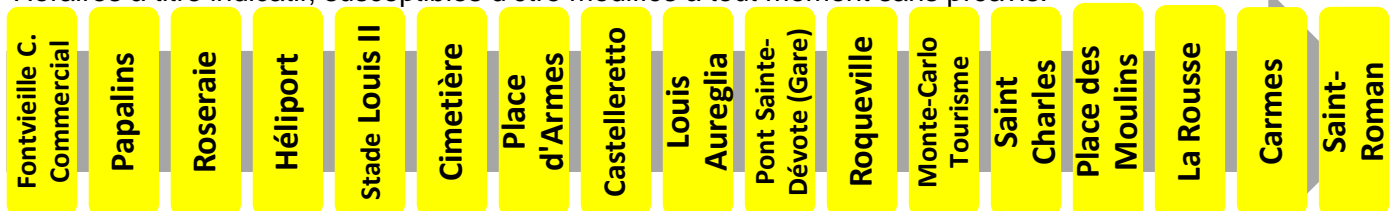

4 vers Saint-Roman

Arrêt : Roqueville

Lundi au vendredi																
Heure	6	7	8	9	10	11	12	13	14	15	16	17	18	19	20	21
Minute		09	Un bus toutes les 10 minutes Consultez les horaires en temps réel aux arrêts 										05	06	06	
		19											15	21	30	
		28											25	42		
		37											37			
		47											52			
		57														

Samedi																
Heure	6	7	8	9	10	11	12	13	14	15	16	17	18	19	20	21
Minute		33	02	01	07	15	05	13	04	10	01	08	00	08	10	
		47	17	16	24	32	22	33	24	26	18	25	17	26	28	
			30	32	41	48	42	50	41	44	35	43	34	44		
			44	50	58		59		55		52		52			

Dimanche et férié																
Heure	6	7	8	9	10	11	12	13	14	15	16	17	18	19	20	21
Minute			06	12	21	11	01	15	05	05	11	02	08	10	13	
			28	35	46	36	26	44	19	21	27	18	25	28	30	
			50	58			54		33	36	45	35	41	50		
									48	54		52	57			

Horaires à titre indicatif, susceptibles d'être modifiés à tout moment sans préavis.

Validité : à partir du 5 juin 2018

Plus d'informations
sur www.cam.mc ou au 97 70 22 22