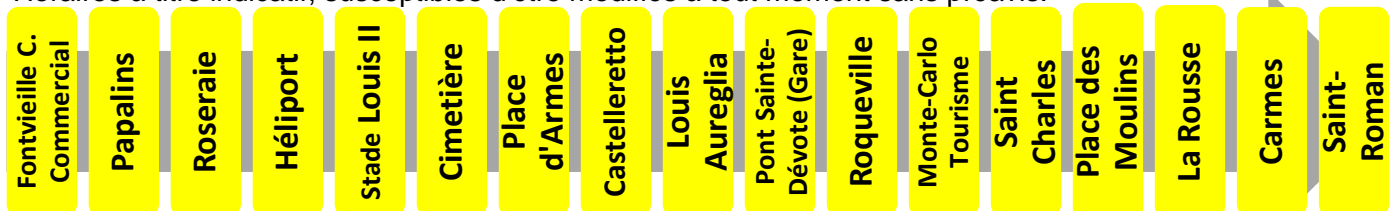

4 vers Saint-Roman

Arrêt : Castelleretto

Lundi au vendredi																
Heure	6	7	8	9	10	11	12	13	14	15	16	17	18	19	20	21
Minute		07	Un bus toutes les 10 minutes Consultez les horaires en temps réel aux arrêts 										03	04	04	
		17											13	19	28	
		26											23	40		
		35											35			
		45											50			
		55														

Samedi																
Heure	6	7	8	9	10	11	12	13	14	15	16	17	18	19	20	21
Minute		31	00	14	05	13	03	11	02	08	16	06	15	06	08	
		45	15	30	22	30	20	31	22	24	33	23	32	24	26	
			28	48	39	46	40	48	39	42	50	41	50	42		
			42		56		57		53	59		58				
			59													

Dimanche et férié																
Heure	6	7	8	9	10	11	12	13	14	15	16	17	18	19	20	21
Minute			04	10	19	09	24	13	03	03	09	00	06	08	11	
			26	33	44	34	52	42	17	19	25	16	23	26	28	
			48	56		59			31	34	43	33	39	48		
									46	52		50	55			

Horaires à titre indicatif, susceptibles d'être modifiés à tout moment sans préavis.

Validité : à partir du 5 juin 2018

Plus d'informations
sur www.cam.mc ou au 97 70 22 22