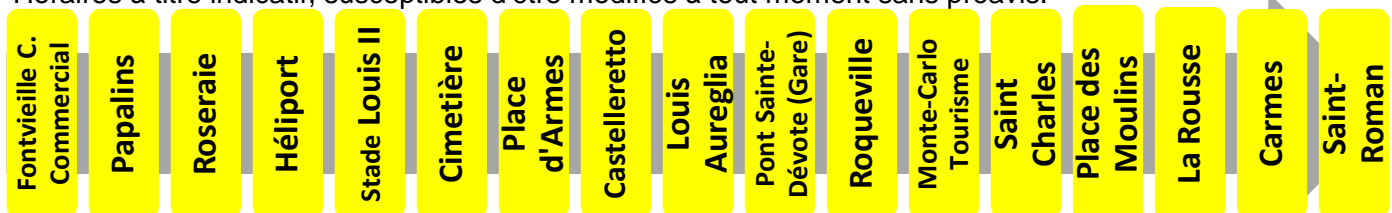

4 vers Saint-Roman

Arrêt : Saint-Charles

Lundi au vendredi																
Heure	6	7	8	9	10	11	12	13	14	15	16	17	18	19	20	21
Minute		11	Un bus toutes les 10 minutes Consultez les horaires en temps réel aux arrêts 										07	08	08	
		21											17	23	32	
		30											27	44		
		39											39			
		49											54			
		59														

Samedi																
Heure	6	7	8	9	10	11	12	13	14	15	16	17	18	19	20	21
Minute		35	04	03	09	00	07	01	06	12	03	10	02	10	12	
		49	19	18	26	17	24	15	26	28	20	27	19	28	30	
			32	34	43	34	44	35	43	46	37	45	36	46		
			46	52		50		52	57		54		54			

Dimanche et férié																
Heure	6	7	8	9	10	11	12	13	14	15	16	17	18	19	20	21
Minute			08	14	00	13	03	17	07	07	13	04	10	12	15	
			30	37	23	38	28	46	21	23	29	20	27	30	32	
			52		48		56		35	38	47	37	43	52		
									50	56		54	59			

Horaires à titre indicatif, susceptibles d'être modifiés à tout moment sans préavis.

Validité : à partir du 5 juin 2018

Plus d'informations
sur www.cam.mc ou au 97 70 22 22