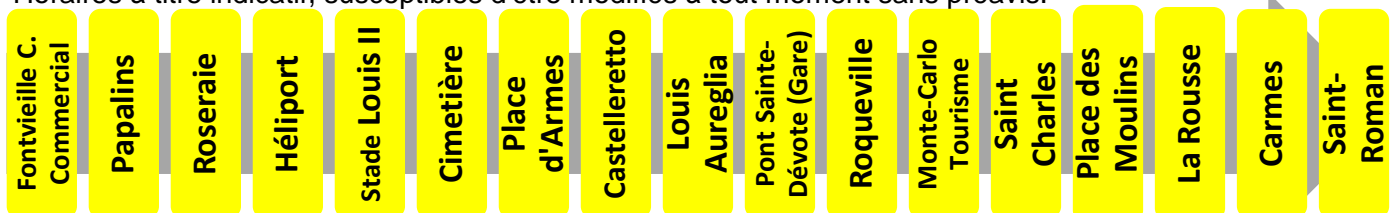

4 vers Saint-Roman

Arrêt : Cimetière

Lundi au vendredi																
Heure	6	7	8	9	10	11	12	13	14	15	16	17	18	19	20	21
Minute		04	Un bus toutes les 10 minutes Consultez les horaires en temps réel aux arrêts 										00	01	01	
		14											10	16	25	
		23											20	37		
		32											32			
		42											47			
		52														

Samedi																
Heure	6	7	8	9	10	11	12	13	14	15	16	17	18	19	20	21
Minute		28	12	11	02	10	00	08	19	05	13	03	12	03	05	
		42	25	27	19	27	17	28	36	21	30	20	29	21	23	
		57	39	45	36	43	37	45	50	39	47	38	47	39		
			56		53		54	59		56		55				

Dimanche et férié																
Heure	6	7	8	9	10	11	12	13	14	15	16	17	18	19	20	21
Minute			01	07	16	06	21	10	00	00	06	13	03	05	08	
			23	30	41	31	49	39	14	16	22	30	20	23	25	
			45	53		56			28	31	40	47	36	45		
									43	49	57		52			

Horaires à titre indicatif, susceptibles d'être modifiés à tout moment sans préavis.

Validité : à partir du 5 juin 2018

Plus d'informations
sur www.cam.mc ou au 97 70 22 22