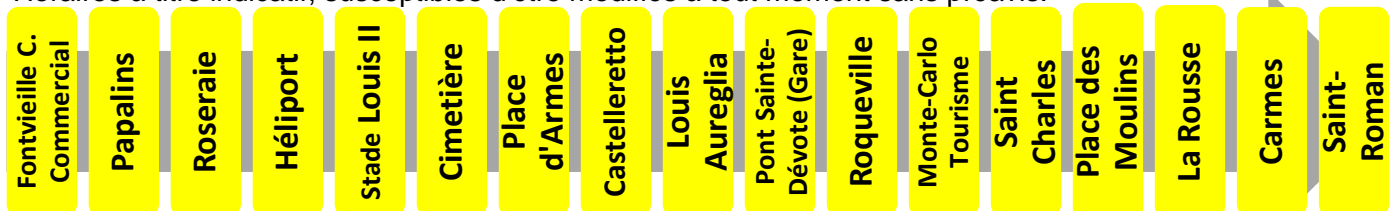

4 vers Saint-Roman

Arrêt : Fontvieille Centre Commercial

Lundi au vendredi																							
Heure	6	7	8	9	10	11	12	13	14	15	16	17	18	19	20	21							
Minute	59	09	Un bus toutes les 10 minutes Consultez les horaires en temps réel aux arrêts 										05	11	20								
		18											27	37	47	56	15	32	56	42	56		

Samedi																
Heure	6	7	8	9	10	11	12	13	14	15	16	17	18	19	20	21
Minute		23	07	06	14	05	12	03	14	00	08	15	07	16	00	
		37	20	22	31	22	32	23	31	16	25	33	24	34	18	
		52	34	40	48	38	49	40	45	34	42	50	42			
			51	57		55		54		51	58	58				

Dimanche et férié																
Heure	6	7	8	9	10	11	12	13	14	15	16	17	18	19	20	21
Minute		56	18	02	11	01	16	05	09	11	01	08	15	00	03	
			40	25	36	26	44	34	23	26	17	25	31	18	20	
			48			51		55	38	44	35	42	47	40		
									55		52	58				

Horaires à titre indicatif, susceptibles d'être modifiés à tout moment sans préavis.

Validité : à partir du 5 juin 2018

Plus d'informations
sur www.cam.mc ou au 97 70 22 22