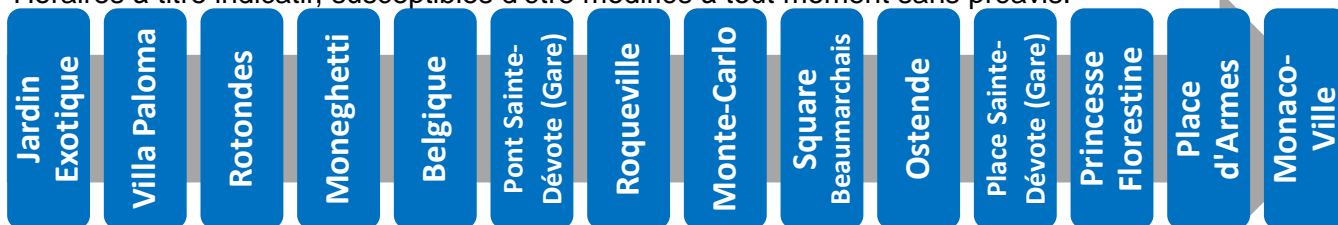

2 vers Monaco-Ville

Arrêt : Princesse Florestine

Lundi au vendredi																
Heure	6	7	8	9	10	11	12	13	14	15	16	17	18	19	20	21
Minute		21	09	Un bus toutes les 10/11 minutes Consultez les horaires en temps réel aux arrêts 										06	02	19
		33	21											13	21	
		45	33											25	49	
		57	43											37		
			51											48		

Samedi																
Heure	6	7	8	9	10	11	12	13	14	15	16	17	18	19	20	21
Minute		30	10	02	07	12	02	03	07	14	05	13	05	09	17	09
		55	28	21	23	29	19	19	24	31	22	30	22	20	42	
			45	35	39	45	34	35	41	48	39	48	38	47		
				51	55		50	51	58		56		55			

Dimanche et férié																
Heure	6	7	8	9	10	11	12	13	14	15	16	17	18	19	20	21
Minute		48	12	16	00	09	21	05	16	19	18	18	18	14	10	08
			33	37	23	33	42	30	40	39	38	38	38	41	41	
			54		47	57		54	59	58	58	58	53			

Horaires à titre indicatif, susceptibles d'être modifiés à tout moment sans préavis.

Validité : à partir du 13 avril 2019

Plus d'informations
sur www.cam.mc ou au 97 70 22 22