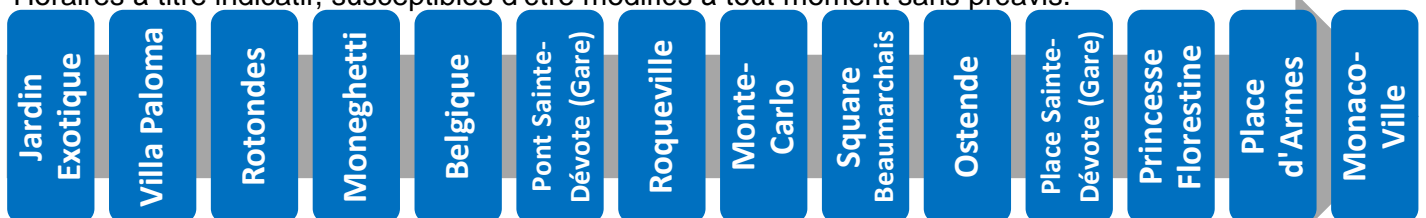

2 vers Monaco-Ville

Arrêt : Square Beaumarchais

Lundi au vendredi																
Heure	6	7	8	9	10	11	12	13	14	15	16	17	18	19	20	21
Minute		18	Un bus toutes les 10 minutes Consultez les horaires en temps réel aux arrêts 											06	00	12
		34												14	15	42
		47												21	31	
														35	50	
														45		

Samedi																
Heure	6	7	8	9	10	11	12	13	14	15	16	17	18	19	20	21
Minute		23	04	11	04	08	13	17	15	08	16	06	15	02	20	15
		46	21	28	20	24	29	35	33	24	33	23	32	17	46	
			38	47	36	41	45	54	51	40	50	41	46	32		
			55		52	57	58			58		57		57		

Dimanche et férié																
Heure	6	7	8	9	10	11	12	13	14	15	16	17	18	19	20	21
Minute		46	10	10	20	04	11	19	05	07	07	08	08	07	00	06
			30	33	43	26	33	42	27	27	27	28	28	28	31	
			49	58		49	56		45	47	47	48	48			

Horaires à titre indicatif, susceptibles d'être modifiés à tout moment sans préavis.

Validité : à partir du 5 juin 2018

Plus d'informations
sur www.cam.mc ou au 97 70 22 22