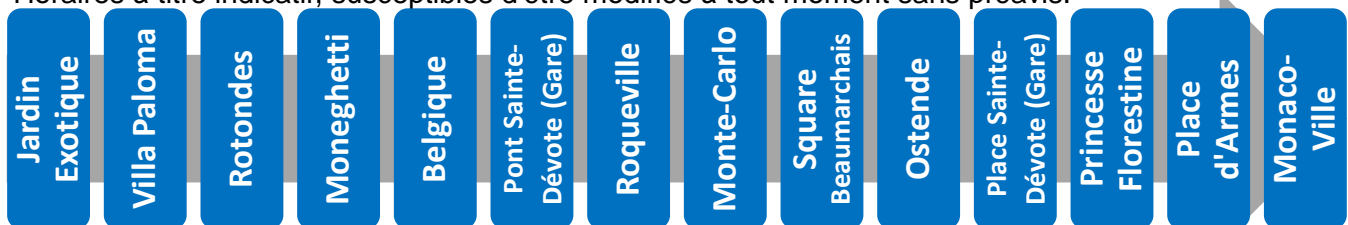

2 vers Monaco-Ville

Arrêt : Square Beaumarchais

Lundi au vendredi																	
Heure	6	7	8	9	10	11	12	13	14	15	16	17	18	19	20	21	
Minute		19	07	Un bus toutes les 10/11 minutes Consultez les horaires en temps réel aux arrêts 											04	00	17
		31	19												11	19	
		43	31												23	47	
		55	41												35	46	
			49														
			59														

Samedi																
Heure	6	7	8	9	10	11	12	13	14	15	16	17	18	19	20	21
Minute		28	08	00	05	10	00	01	05	12	03	11	03	07	15	07
		53	26	19	21	27	17	17	22	29	20	28	20	18	40	
			43	33	37	43	32	33	39	46	37	46	36	45		
				49	53		48	49	56		54		53			

Dimanche et férié																
Heure	6	7	8	9	10	11	12	13	14	15	16	17	18	19	20	21
Minute		46	10	14	21	07	19	03	14	17	16	16	16	12	08	06
			31	35	45	31	40	28	38	37	36	36	36	39	39	
			52	58		55		52	57	56	56	56	51			

Horaires à titre indicatif, susceptibles d'être modifiés à tout moment sans préavis.

Validité : à partir du 13 avril 2019

Plus d'informations
sur www.cam.mc ou au 97 70 22 22