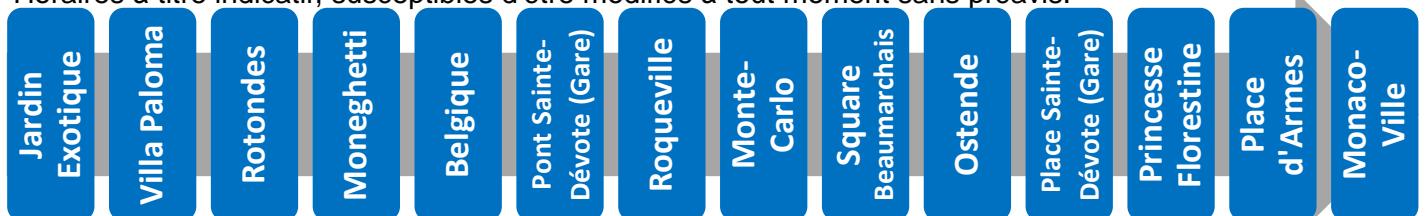

2 vers Monaco-Ville

Arrêt : Monte-Carlo

Lundi au vendredi																
Heure	6	7	8	9	10	11	12	13	14	15	16	17	18	19	20	21
Minute		17	Un bus toutes les 10 minutes Consultez les horaires en temps réel aux arrêts 											05	14	11
		33												13	30	41
		46												20	49	
		59												34	44	
														59		

Samedi																
Heure	6	7	8	9	10	11	12	13	14	15	16	17	18	19	20	21
Minute		22	03	10	03	07	12	16	14	07	15	05	14	01	19	14
		45	20	27	19	23	28	34	32	23	32	22	31	16	45	
			37	46	35	40	44	53	50	39	49	40	45	31		
			54		51	56	57			57		56		56		

Dimanche et férié																
Heure	6	7	8	9	10	11	12	13	14	15	16	17	18	19	20	21
Minute		45	09	09	19	03	10	18	04	06	06	07	07	06	30	05
			29	32	42	25	32	41	26	26	26	27	27	27		
			48	57		48	55		44	46	46	47	47	59		

Horaires à titre indicatif, susceptibles d'être modifiés à tout moment sans préavis.

Validité : à partir du 5 juin 2018

Plus d'informations
sur www.cam.mc ou au 97 70 22 22