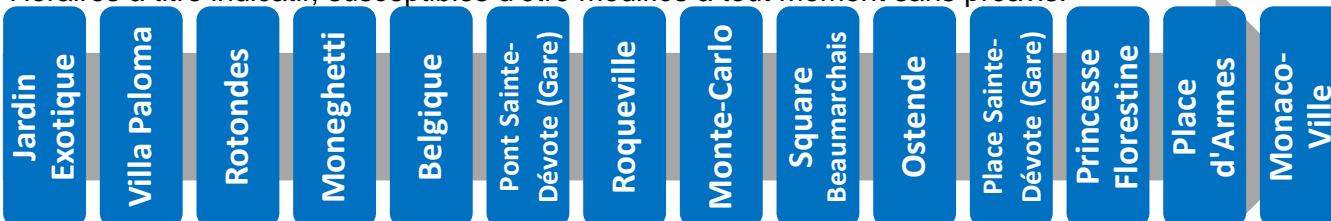

2 vers Monaco-Ville

Arrêt : Place d'Armes

Lundi au vendredi																
Heure	6	7	8	9	10	11	12	13	14	15	16	17	18	19	20	21
Minute		22	10	Un bus toutes les 10/11 minutes Consultez les horaires en temps réel aux arrêts 										07	03	20
		34	22											14	22	
		46	34											26	50	
		58	44											38		
			52											49		

Samedi																
Heure	6	7	8	9	10	11	12	13	14	15	16	17	18	19	20	21
Minute		31	11	03	08	13	03	04	08	15	06	14	06	10	18	10
		56	29	22	24	30	20	20	25	32	23	31	23	21	43	
			46	36	40	46	35	36	42	49	40	49	39	48		
				52	56		51	52	59		57		56			

Dimanche et férié																
Heure	6	7	8	9	10	11	12	13	14	15	16	17	18	19	20	21
Minute		49	13	17	01	10	22	06	17	00	19	19	19	15	11	09
			34	38	24	34	43	31	41	20	39	39	39	42	42	
			55		48	58		55		40	59	59	54			
										59						

Horaires à titre indicatif, susceptibles d'être modifiés à tout moment sans préavis.

Validité : à partir du 13 avril 2019

Plus d'informations
sur www.cam.mc ou au 97 70 22 22