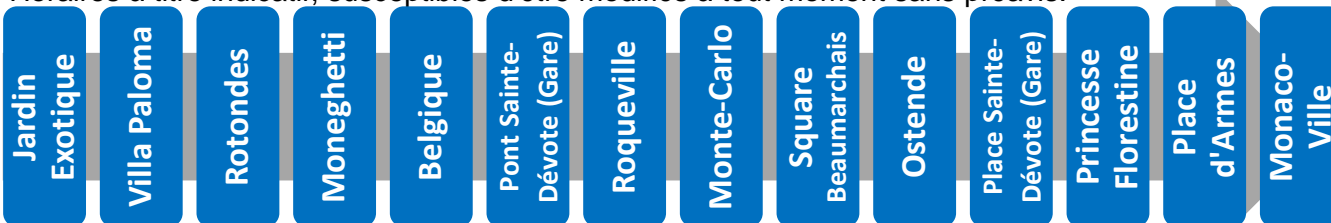

2 vers Monaco-Ville

Arrêt : Belgique

Lundi au vendredi																	
Heure	6	7	8	9	10	11	12	13	14	15	16	17	18	19	20	21	
Minute		15	03	Un bus toutes les 10/11 minutes Consultez les horaires en temps réel aux arrêts 											00	15	13
		27	15												07	43	
		39	27												19		
		51	37												31		
			45												42		
		55	56														

Samedi																
Heure	6	7	8	9	10	11	12	13	14	15	16	17	18	19	20	21
Minute		24	04	15	01	06	13	13	01	08	16	07	16	03	11	03
		49	22	29	17	23	28	29	18	25	33	24	32	14	36	
			39	45	33	39	44	45	35	42	50	42	49	41		
			56		49	56	57		52	59		59				

Dimanche et férié																
Heure	6	7	8	9	10	11	12	13	14	15	16	17	18	19	20	21
Minute		42	06	10	17	03	15	24	10	13	12	12	12	08	04	02
			27	31	41	27	36	48	34	33	32	32	32	35	35	
			48	54		51	59		53	52	52	52	47			

Horaires à titre indicatif, susceptibles d'être modifiés à tout moment sans préavis.

Validité : à partir du 13 avril 2019

Plus d'informations
sur www.cam.mc ou au 97 70 22 22