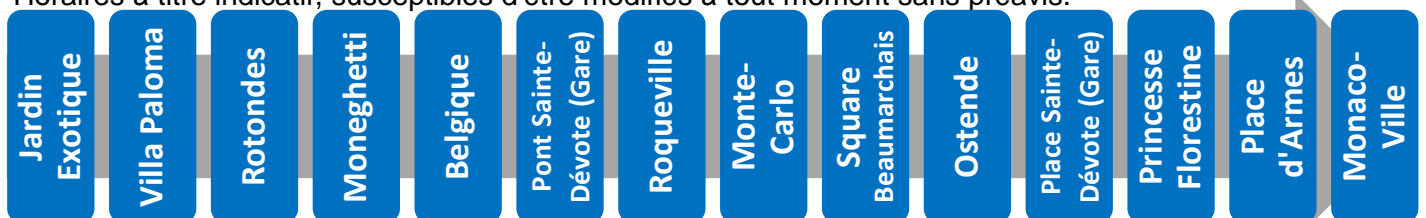

2 vers Monaco-Ville

Arrêt : Ostende

Lundi au vendredi																
Heure	6	7	8	9	10	11	12	13	14	15	16	17	18	19	20	21
Minute		19	Un bus toutes les 10 minutes Consultez les horaires en temps réel aux arrêts 											07	01	13
		35												15	16	43
		48												22	32	
														36	51	
														46		

Samedi																
Heure	6	7	8	9	10	11	12	13	14	15	16	17	18	19	20	21
Minute		24	05	12	05	09	14	18	16	09	17	07	16	03	21	16
		47	22	29	21	25	30	36	34	25	34	24	33	18	47	
			39	48	37	42	46	55	52	41	51	42	47	33		
			56		53	58	59			59		58		58		

Dimanche et férié																
Heure	6	7	8	9	10	11	12	13	14	15	16	17	18	19	20	21
Minute		47	11	11	21	05	12	20	06	08	08	09	09	08	01	07
			31	34	44	27	34	43	28	28	28	29	29	29	32	
			50	59		50	57		46	48	48	49	49			

Horaires à titre indicatif, susceptibles d'être modifiés à tout moment sans préavis.

Validité : à partir du 5 juin 2018

Plus d'informations
sur www.cam.mc ou au 97 70 22 22