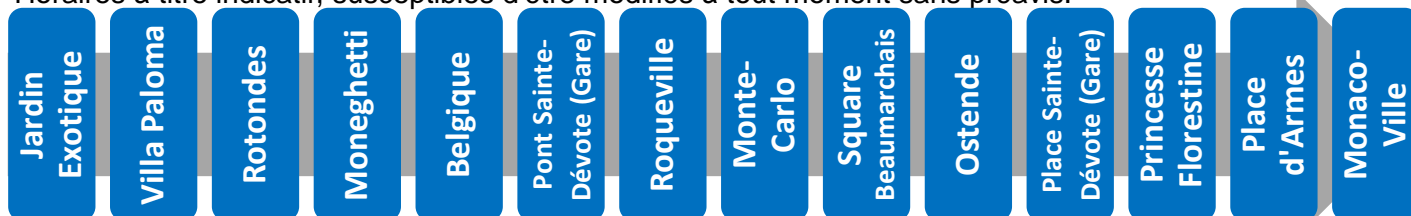

2 vers Monaco-Ville

Arrêt : Jardin Exotique

Lundi au vendredi																	
Heure	6	7	8	9	10	11	12	13	14	15	16	17	18	19	20	21	
Minute		12	00	Un bus toutes les 10/11 minutes Consultez les horaires en temps réel aux arrêts 											04	12	10
		24	12												16	40	
		36	24												28		
		48	34												39		
			42												53		
		52															

Samedi																
Heure	6	7	8	9	10	11	12	13	14	15	16	17	18	19	20	21
Minute		21	01	12	14	03	10	10	15	05	13	04	13	00	08	00
		46	19	26	30	20	25	26	32	22	30	21	29	11	33	
			36	42	46	36	41	42	49	39	47	39	46	38		
			53	58		53	54	58		56		56				

Dimanche et férié																
Heure	6	7	8	9	10	11	12	13	14	15	16	17	18	19	20	21
Minute		39	03	07	14	00	12	21	07	10	09	09	09	05	01	
			24	28	38	24	33	45	31	30	29	29	29	32	32	
			45	51		48	56		50	49	49	49	44		59	

Horaires à titre indicatif, susceptibles d'être modifiés à tout moment sans préavis.

Validité : à partir du 13 avril 2019

Plus d'informations
sur www.cam.mc ou au 97 70 22 22