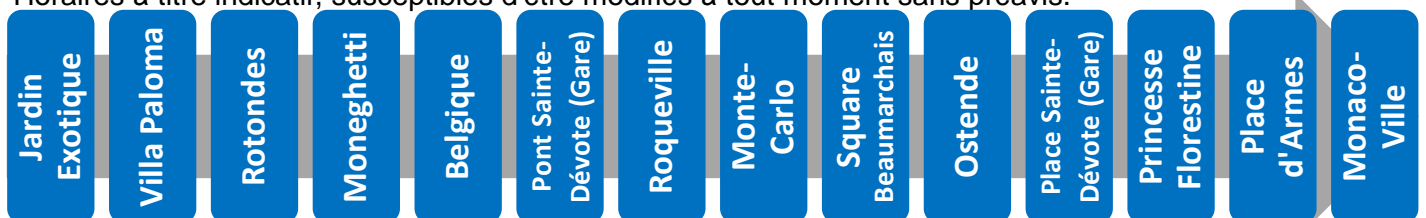

2 vers Monaco-Ville

Arrêt : Princesse Florestine

Lundi au vendredi																
Heure	6	7	8	9	10	11	12	13	14	15	16	17	18	19	20	21
Minute		20	Un bus toutes les 10 minutes Consultez les horaires en temps réel aux arrêts 											08	02	14
		36												16	17	44
		49												23	33	
														37	52	
														47		

Samedi																
Heure	6	7	8	9	10	11	12	13	14	15	16	17	18	19	20	21
Minute		25	06	13	06	10	15	00	17	10	00	08	17	04	22	17
		48	23	30	22	26	31	19	35	26	18	25	34	19	48	
			40	49	38	43	47	37	53	42	35	43	48	34		
			57		54	59		56				52	59	59		

Dimanche et férié																
Heure	6	7	8	9	10	11	12	13	14	15	16	17	18	19	20	21
Minute		48	12	12	00	06	13	21	07	09	09	10	10	09	02	08
			32	35	22	28	35	44	29	29	29	30	30	30	33	
			51		45	51	58		47	49	49	50	50			

Horaires à titre indicatif, susceptibles d'être modifiés à tout moment sans préavis.

Validité : à partir du 5 juin 2018

Plus d'informations
sur www.cam.mc ou au 97 70 22 22