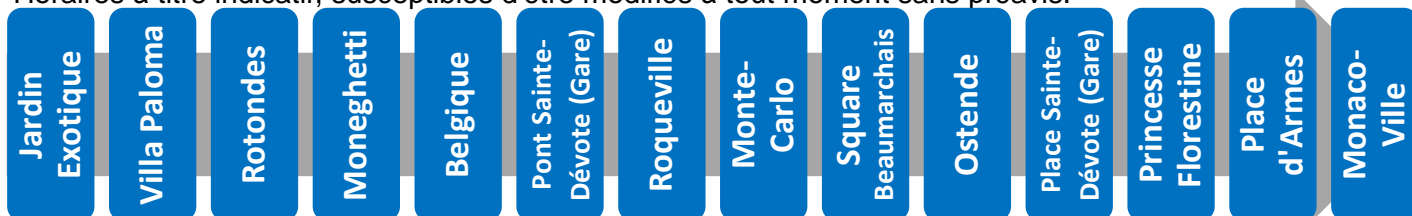

2 vers Monaco-Ville

Arrêt : Rotondes

Lundi au vendredi																	
Heure	6	7	8	9	10	11	12	13	14	15	16	17	18	19	20	21	
Minute		14	02	Un bus toutes les 10/11 minutes Consultez les horaires en temps réel aux arrêts 											06	14	12
		26	14												18	42	
		38	26												30		
		50	36												41		
			44												55		
			54														

Samedi																
Heure	6	7	8	9	10	11	12	13	14	15	16	17	18	19	20	21
Minute		23	03	14	00	05	12	12	00	07	15	06	15	02	10	02
		48	21	28	16	22	27	28	17	24	32	23	31	13	35	
			38	44	32	38	43	44	34	41	49	41	48	40		
			55		48	55	56		51	58		58				

Dimanche et férié																
Heure	6	7	8	9	10	11	12	13	14	15	16	17	18	19	20	21
Minute		41	05	09	16	02	14	23	09	12	11	11	11	07	03	01
			26	30	40	26	35	47	33	32	31	31	31	34	34	
			47	53		50	58		52	51	51	51	46			

Horaires à titre indicatif, susceptibles d'être modifiés à tout moment sans préavis.

Validité : à partir du 13 avril 2019

Plus d'informations
sur www.cam.mc ou au 97 70 22 22