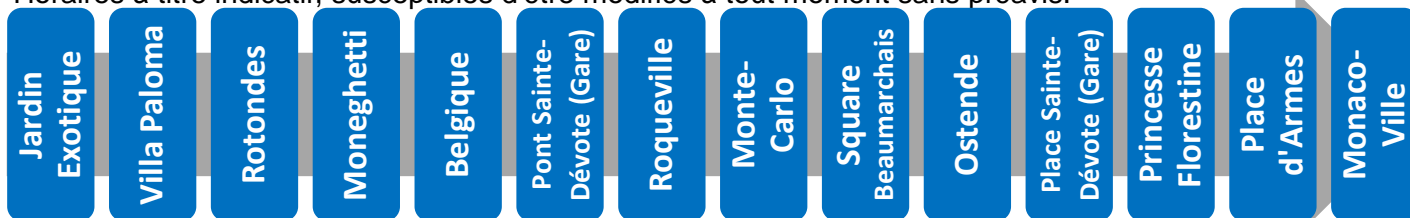

2 vers Monaco-Ville

Arrêt : Moneghetti

Lundi au vendredi																	
Heure	6	7	8	9	10	11	12	13	14	15	16	17	18	19	20	21	
Minute		14	02	Un bus toutes les 10/11 minutes Consultez les horaires en temps réel aux arrêts 											06	14	12
		26	14												18	42	
		38	26												30		
		50	36												41		
			44												55		
			54														

Samedi																
Heure	6	7	8	9	10	11	12	13	14	15	16	17	18	19	20	21
Minute		23	03	14	00	05	12	12	00	07	15	06	15	02	10	02
		48	21	28	16	22	27	28	17	24	32	23	31	13	35	
			38	44	32	38	43	44	34	41	49	41	48	40		
				55	48	55	56		51	58		58				

Dimanche et férié																
Heure	6	7	8	9	10	11	12	13	14	15	16	17	18	19	20	21
Minute		41	05	09	16	02	14	23	09	12	11	11	11	07	03	01
			26	30	40	26	35	47	33	32	31	31	31	34	34	
			47	53		50	58		52	51	51	51	46			

Horaires à titre indicatif, susceptibles d'être modifiés à tout moment sans préavis.

Validité : à partir du 13 avril 2019

Plus d'informations
sur www.cam.mc ou au 97 70 22 22