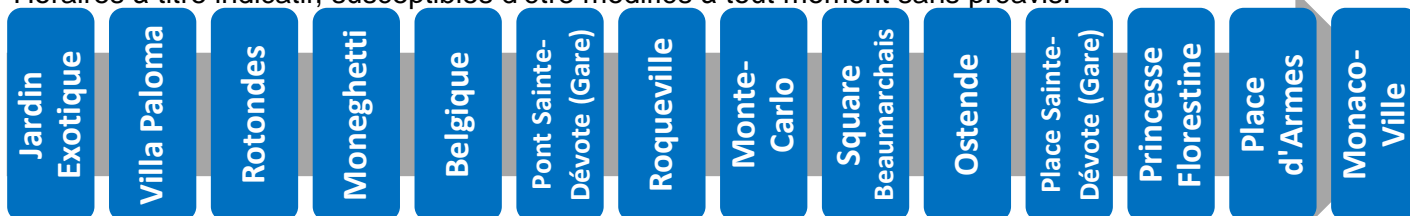

2 vers Monaco-Ville

Arrêt : Place d'Armes

Lundi au vendredi																
Heure	6	7	8	9	10	11	12	13	14	15	16	17	18	19	20	21
Minute		21	Un bus toutes les 10 minutes Consultez les horaires en temps réel aux arrêts 											00	03	15
		37												09	18	45
		50												17	34	
														24	53	
														38		
		48														

Samedi																
Heure	6	7	8	9	10	11	12	13	14	15	16	17	18	19	20	21
Minute		26	07	14	07	11	00	01	18	11	01	09	00	05	00	18
		49	24	31	23	27	16	20	36	27	19	26	18	20	23	
			41	50	39	44	32	38	54	43	36	44	35	35	49	
			58		55		48	57				53		49		

Dimanche et férié																
Heure	6	7	8	9	10	11	12	13	14	15	16	17	18	19	20	21
Minute		49	13	13	01	07	14	22	08	10	10	11	11	10	03	09
			33	36	23	29	36	45	30	30	30	31	31	31	34	
			52		46	52	59		48	50	50	51	51			

Horaires à titre indicatif, susceptibles d'être modifiés à tout moment sans préavis.

Validité : à partir du 5 juin 2018

Plus d'informations
sur www.cam.mc ou au 97 70 22 22