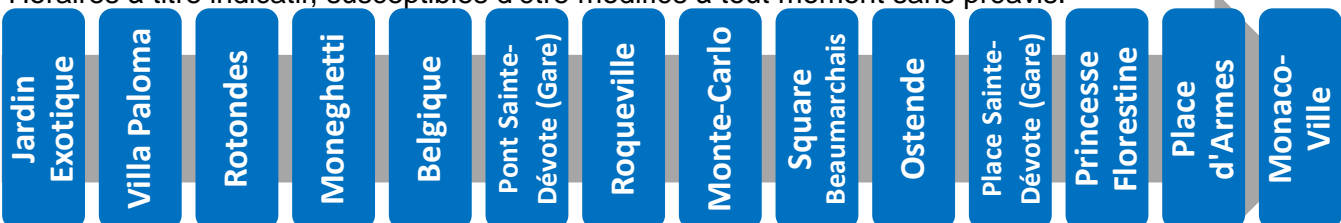

2 vers Monaco-Ville

Arrêt : Monte-Carlo

Lundi au vendredi																	
Heure	6	7	8	9	10	11	12	13	14	15	16	17	18	19	20	21	
Minute		18	06	Un bus toutes les 10/11 minutes Consultez les horaires en temps réel aux arrêts 											03	18	16
		30	18												10	46	
		42	30												22		
		54	40												34	45	
			48												58	59	

Samedi																
Heure	6	7	8	9	10	11	12	13	14	15	16	17	18	19	20	21
Minute		27	07	18	04	09	16	00	04	11	02	10	02	06	14	06
		52	25	32	20	26	31	16	21	28	19	27	19	17	39	
			42	48	36	42	47	32	38	45	36	45	35	44		
			59		52	59		48	55		53		52			

Dimanche et férié																
Heure	6	7	8	9	10	11	12	13	14	15	16	17	18	19	20	21
Minute		45	09	13	20	06	18	02	13	16	15	15	15	11	07	05
			30	34	44	30	39	27	37	36	35	35	35	38	38	
			51	57		54		51	56	55	55	55	50			

Horaires à titre indicatif, susceptibles d'être modifiés à tout moment sans préavis.

Validité : à partir du 13 avril 2019

Plus d'informations
sur www.cam.mc ou au 97 70 22 22