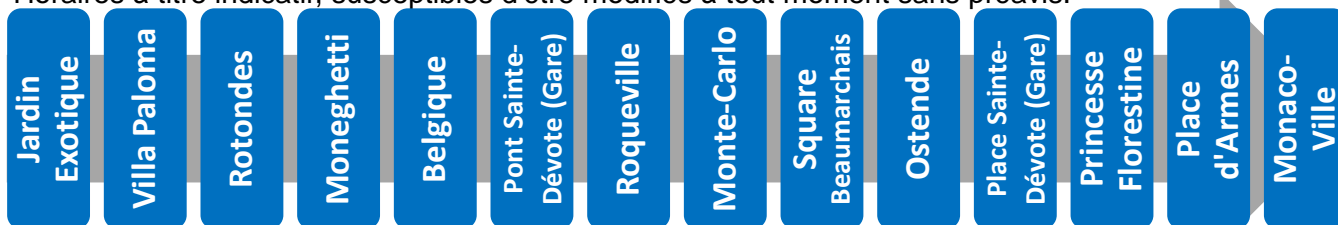

2 vers Monaco-Ville

Arrêt : Pont Sainte-Dévote

Lundi au vendredi																	
Heure	6	7	8	9	10	11	12	13	14	15	16	17	18	19	20	21	
Minute		16	04	Un bus toutes les 10/11 minutes Consultez les horaires en temps réel aux arrêts 											01	16	14
		28	16												08	44	
		40	28												20		
		52	38												32		
			46												43		
		56	57														

Samedi																
Heure	6	7	8	9	10	11	12	13	14	15	16	17	18	19	20	21
Minute		25	05	16	02	07	14	14	02	09	00	08	00	04	12	04
		50	23	30	18	24	29	30	19	26	17	25	17	15	37	
			40	46	34	40	45	46	36	43	34	43	33	42		
			57		50	57	58		53		51		50			

Dimanche et férié																
Heure	6	7	8	9	10	11	12	13	14	15	16	17	18	19	20	21
Minute		43	07	11	18	04	16	00	11	14	13	13	13	09	05	03
			28	32	42	28	37	25	35	34	33	33	33	36	36	
			49	55		52		49	54	53	53	53	48			

Horaires à titre indicatif, susceptibles d'être modifiés à tout moment sans préavis.

Validité : à partir du 13 avril 2019

Plus d'informations
sur www.cam.mc ou au 97 70 22 22