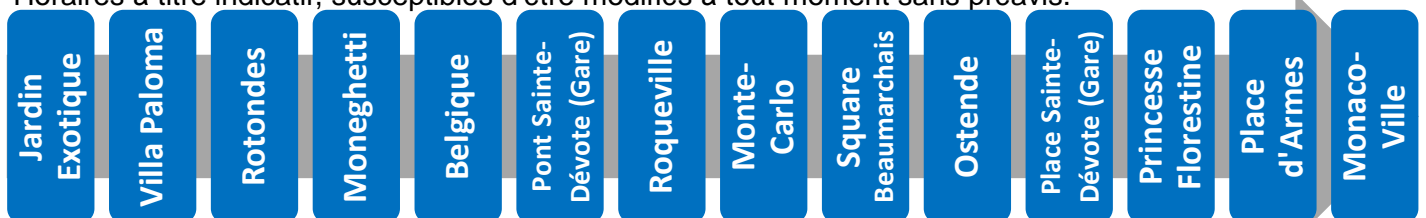

2 vers Monaco-Ville

Arrêt : Place Sainte-Dévote

Lundi au vendredi																
Heure	6	7	8	9	10	11	12	13	14	15	16	17	18	19	20	21
Minute		19	Un bus toutes les 10 minutes Consultez les horaires en temps réel aux arrêts 											07	01	13
		35												15	16	43
		48												22	32	
														36	51	
														46		

Samedi																
Heure	6	7	8	9	10	11	12	13	14	15	16	17	18	19	20	21
Minute		24	05	12	05	09	14	18	16	09	17	07	16	03	21	16
		47	22	29	21	25	30	36	34	25	34	24	33	18	47	
			39	48	37	42	46	55	52	41	51	42	47	33		
			56		53	58	59			59		58		58		

Dimanche et férié																
Heure	6	7	8	9	10	11	12	13	14	15	16	17	18	19	20	21
Minute		47	11	11	21	05	12	20	06	08	08	09	09	08	01	07
			31	34	44	27	34	43	28	28	28	29	29	29	32	
			50	59		50	57		46	48	48	49	49			

Horaires à titre indicatif, susceptibles d'être modifiés à tout moment sans préavis.

Validité : à partir du 5 juin 2018

Plus d'informations
sur www.cam.mc ou au 97 70 22 22