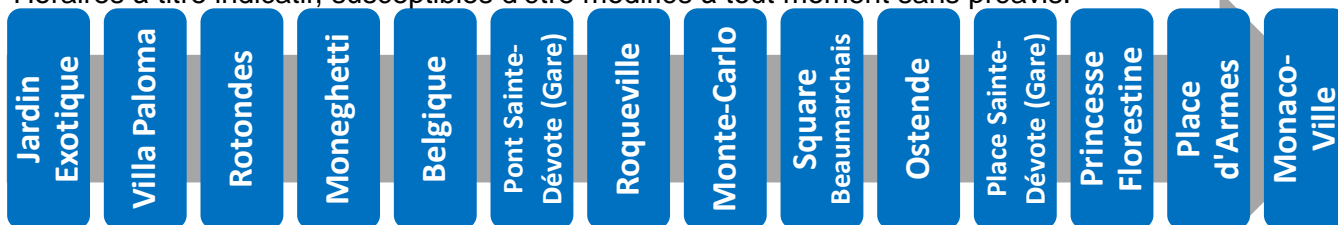

2 vers Monaco-Ville

Arrêt : Ostende

Lundi au vendredi																	
Heure	6	7	8	9	10	11	12	13	14	15	16	17	18	19	20	21	
Minute		20	08	Un bus toutes les 10/11 minutes Consultez les horaires en temps réel aux arrêts 											05	01	18
		32	20												12	20	
		44	32												24	48	
		56	42												36		
			50												47		

Samedi																
Heure	6	7	8	9	10	11	12	13	14	15	16	17	18	19	20	21
Minute		29	09	01	06	11	01	02	06	13	04	12	04	08	16	08
		54	27	20	22	28	18	18	23	30	21	29	21	19	41	
			44	34	38	44	33	34	40	47	38	47	37	46		
				50	54		49	50	57		55		54			

Dimanche et férié																
Heure	6	7	8	9	10	11	12	13	14	15	16	17	18	19	20	21
Minute		47	11	15	22	08	20	04	15	18	17	17	17	13	09	07
			32	36	46	32	41	29	39	38	37	37	37	40	40	
			53	59		56		53	58	57	57	57	52			

Horaires à titre indicatif, susceptibles d'être modifiés à tout moment sans préavis.

Validité : à partir du 13 avril 2019

Plus d'informations
sur www.cam.mc ou au 97 70 22 22