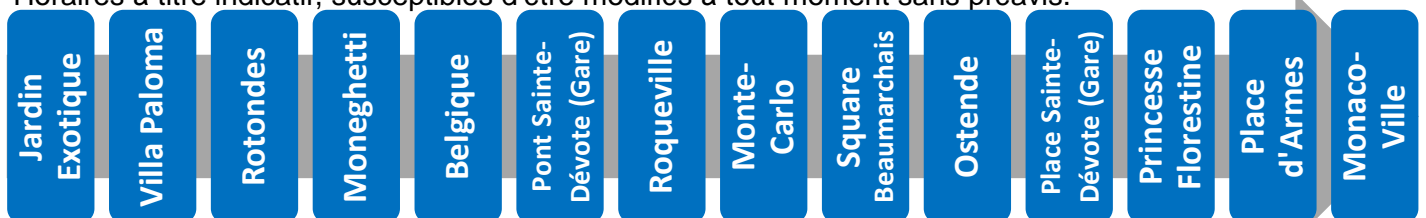

2 vers Monaco-Ville

Arrêt : Roqueville

Lundi au vendredi																	
Heure	6	7	8	9	10	11	12	13	14	15	16	17	18	19	20	21	
Minute		16	Un bus toutes les 10 minutes Consultez les horaires en temps réel aux arrêts 												04	13	10
		32													12	29	40
		45													19	48	
		58													33		
															43		
															58		

Samedi																
Heure	6	7	8	9	10	11	12	13	14	15	16	17	18	19	20	21
Minute		21	02	09	02	06	11	15	13	06	14	04	13	00	18	13
		44	19	26	18	22	27	33	31	22	31	21	30	15	44	
			36	45	34	39	43	52	49	38	48	39	44	30		
			53		50	55	56			56		55		55		

Dimanche et férié																
Heure	6	7	8	9	10	11	12	13	14	15	16	17	18	19	20	21
Minute		44	08	08	18	02	09	17	03	05	05	06	06	05	29	04
			28	31	41	24	31	40	25	25	25	26	26	26		
			47	56		47	54		43	45	45	46	46	58		

Horaires à titre indicatif, susceptibles d'être modifiés à tout moment sans préavis.

Validité : à partir du 5 juin 2018

Plus d'informations
sur www.cam.mc ou au 97 70 22 22