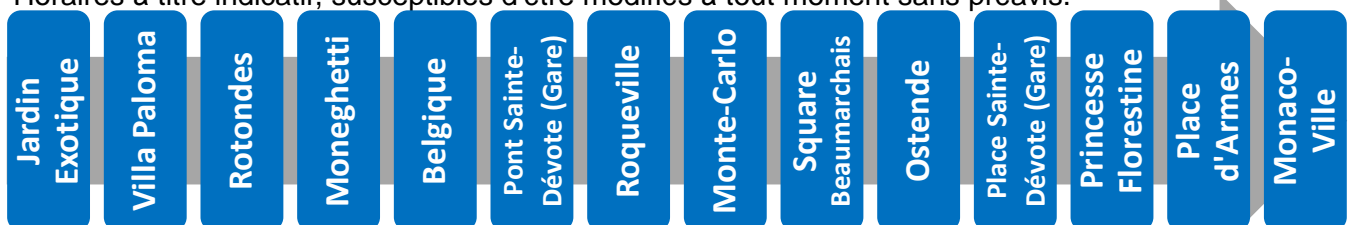

2 vers Monaco-Ville

Arrêt : Place Sainte-Dévote

Lundi au vendredi																	
Heure	6	7	8	9	10	11	12	13	14	15	16	17	18	19	20	21	
Minute		20	08	Un bus toutes les 10/11 minutes Consultez les horaires en temps réel aux arrêts 											05	01	18
		32	20												12	20	
		44	32												24	48	
		56	42												36		
			50												47		

Samedi																
Heure	6	7	8	9	10	11	12	13	14	15	16	17	18	19	20	21
Minute		29	09	01	06	11	01	02	06	13	04	12	04	08	16	08
		54	27	20	22	28	18	18	23	30	21	29	21	19	41	
			44	34	38	44	33	34	40	47	38	47	37	46		
				50	54		49	50	57		55		54			

Dimanche et férié																
Heure	6	7	8	9	10	11	12	13	14	15	16	17	18	19	20	21
Minute		47	11	15	22	08	20	04	15	18	17	17	17	13	09	07
			32	36	46	32	41	29	39	38	37	37	37	40	40	
			53	59		56		53	58	57	57	57	52			

Horaires à titre indicatif, susceptibles d'être modifiés à tout moment sans préavis.

Validité : à partir du 13 avril 2019

Plus d'informations
sur www.cam.mc ou au 97 70 22 22