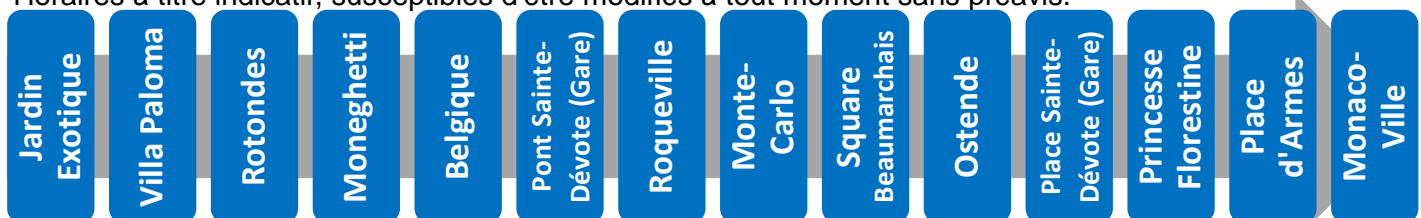

2 vers Monaco-Ville

Arrêt : Jardin Exotique

Lundi au vendredi																
Heure	6	7	8	9	10	11	12	13	14	15	16	17	18	19	20	21
Minute		11	Un bus toutes les 10 minutes Consultez les horaires en temps réel aux arrêts 											07	08	05
		27												14	24	35
		40												28	43	
		53												38		
														53		

Samedi																
Heure	6	7	8	9	10	11	12	13	14	15	16	17	18	19	20	21
Minute		16	14	04	13	01	06	10	08	01	09	16	08	10	13	08
		39	31	21	29	17	22	28	26	17	26	34	25	25	39	
		57	48	40	45	34	38	47	44	33	43	50	39	50		
			57	57	50	51				51	59		55			

Dimanche et férié																
Heure	6	7	8	9	10	11	12	13	14	15	16	17	18	19	20	21
Minute		39	03	03	13	19	04	12	20	00	00	01	01	00	24	
			23	26	36	42	26	35	38	20	20	21	21	21	59	
			42	51	57		49	58		40	40	41	41	53		

Horaires à titre indicatif, susceptibles d'être modifiés à tout moment sans préavis.

Validité : à partir du 5 juin 2018

Plus d'informations
sur www.cam.mc ou au 97 70 22 22