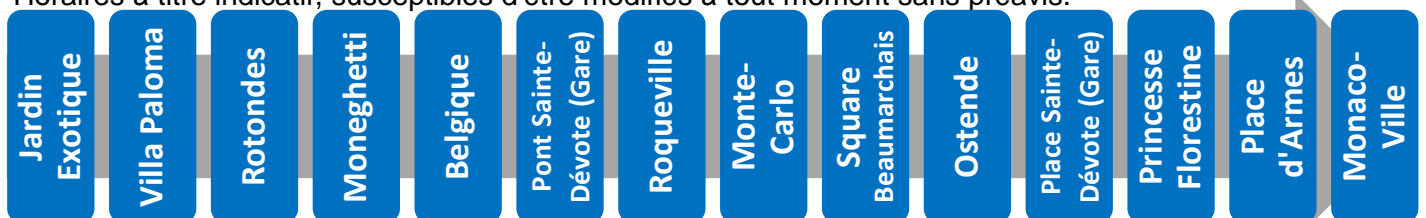

2 vers Monaco-Ville

Arrêt : Villa Paloma

Lundi au vendredi																	
Heure	6	7	8	9	10	11	12	13	14	15	16	17	18	19	20	21	
Minute		12	00	Un bus toutes les 10/11 minutes Consultez les horaires en temps réel aux arrêts 											04	12	10
		24	12												16	40	
		36	24												28		
		48	34												39		
			42												53		
			52														

Samedi																
Heure	6	7	8	9	10	11	12	13	14	15	16	17	18	19	20	21
Minute		21	01	12	14	03	10	10	15	05	13	04	13	00	08	00
		46	19	26	30	20	25	26	32	22	30	21	29	11	33	
			36	42	46	36	41	42	49	39	47	39	46	38		
			53	58		53	54	58		56		56				

Dimanche et férié																
Heure	6	7	8	9	10	11	12	13	14	15	16	17	18	19	20	21
Minute		39	03	07	14	00	12	21	07	10	09	09	09	05	01	
			24	28	38	24	33	45	31	30	29	29	29	32	32	
			45	51		48	56		50	49	49	49	44		59	

Horaires à titre indicatif, susceptibles d'être modifiés à tout moment sans préavis.

Validité : à partir du 13 avril 2019

Plus d'informations
sur www.cam.mc ou au 97 70 22 22