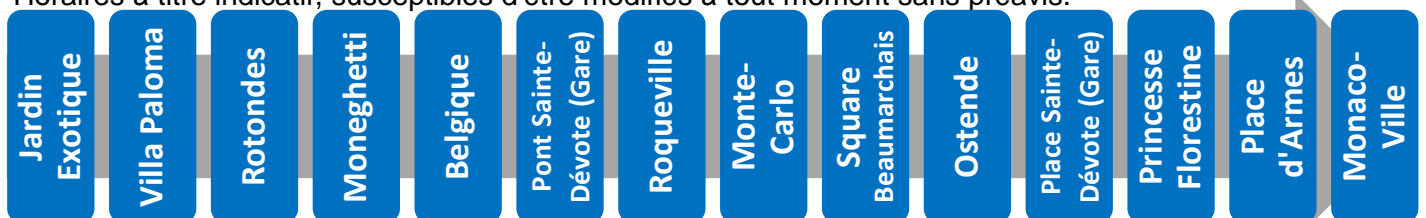

2 vers Monaco-Ville

Arrêt : Villa Paloma

Lundi au vendredi																	
Heure	6	7	8	9	10	11	12	13	14	15	16	17	18	19	20	21	
Minute		11	Un bus toutes les 10 minutes Consultez les horaires en temps réel aux arrêts 												07	08	05
		27													14	24	35
		40													28	43	
		53													38		
															53		

Samedi																
Heure	6	7	8	9	10	11	12	13	14	15	16	17	18	19	20	21
Minute		16	14	04	13	01	06	10	08	01	09	16	08	10	13	08
		39	31	21	29	17	22	28	26	17	26	34	25	25	39	
		57	48	40	45	34	38	47	44	33	43	50	39	50		
			57	57	50	51				51	59		55			

Dimanche et férié																
Heure	6	7	8	9	10	11	12	13	14	15	16	17	18	19	20	21
Minute		39	03	03	13	19	04	12	20	00	00	01	01	00	24	
			23	26	36	42	26	35	38	20	20	21	21	21	59	
			42	51	57		49	58		40	40	41	41	53		

Horaires à titre indicatif, susceptibles d'être modifiés à tout moment sans préavis.

Validité : à partir du 5 juin 2018

Plus d'informations
sur www.cam.mc ou au 97 70 22 22