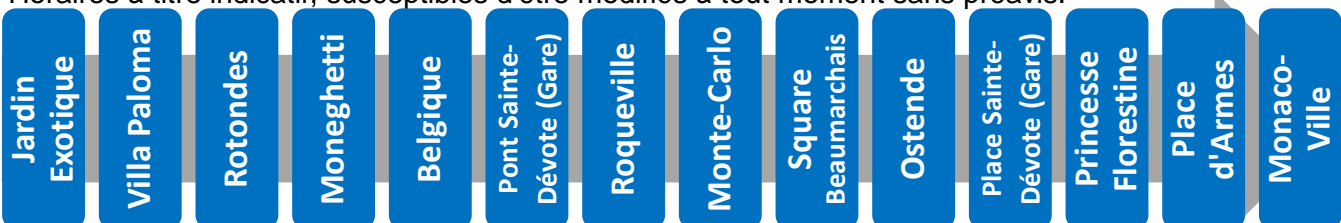

2 vers Monaco-Ville

Arrêt : Roqueville

Lundi au vendredi																	
Heure	6	7	8	9	10	11	12	13	14	15	16	17	18	19	20	21	
Minute		17	05	Un bus toutes les 10/11 minutes Consultez les horaires en temps réel aux arrêts 											02	17	15
		29	17												09	45	
		41	29												21		
		53	39												33		
			47												44		
		57	58														

Samedi																
Heure	6	7	8	9	10	11	12	13	14	15	16	17	18	19	20	21
Minute		26	06	17	03	08	15	15	03	10	01	09	01	05	13	05
		51	24	31	19	25	30	31	20	27	18	26	18	16	38	
			41	47	35	41	46	47	37	44	35	44	34	43		
			58		51	58	59		54		52		51			

Dimanche et férié																
Heure	6	7	8	9	10	11	12	13	14	15	16	17	18	19	20	21
Minute		44	08	12	19	05	17	01	12	15	14	14	14	10	06	04
			29	33	43	29	38	26	36	35	34	34	34	37	37	
			50	56		53		50	55	54	54	54	49			

Horaires à titre indicatif, susceptibles d'être modifiés à tout moment sans préavis.

Validité : à partir du 13 avril 2019

Plus d'informations
sur www.cam.mc ou au 97 70 22 22